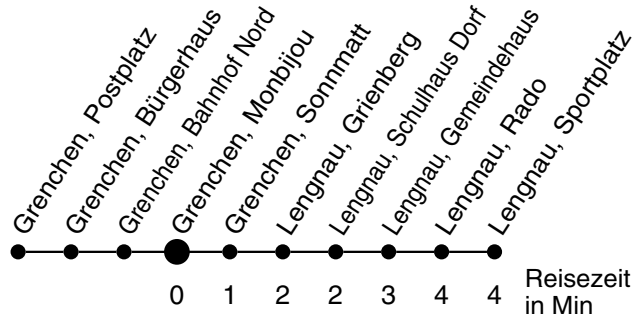

34

Abfahrtszeiten ab

Grenchen, Monbijou

Gültig ab: 11.12.2011

Richtung Lengnau, Sportplatz

Montag - Freitag

Samstag

Sonntag*

5	07 43			5
6	05 43			6
7	05 43	05 43		7
8	05 43	05 43		8
9	05 43	05 43		9
10	05 43	05 43		10
11	05 43	05 43		11
12	05 43	05 43		12
13	05 43	05 43		13
14	05 43	05 43		14
15	05 43	05 43		15
16	05 43	05 43		16
17	05 43	05 43		17
18	05 43	05 43		18
19	05 43	05 43		19
20	05	05		20
21				21
22				22
23				23
0				0
1				1
2				2
3				3
4				4

* Der Sonntagsfahrplan gilt nebst den allg. Feiertagen auch am:
7. Juni, 15. August und 1. November 2012.