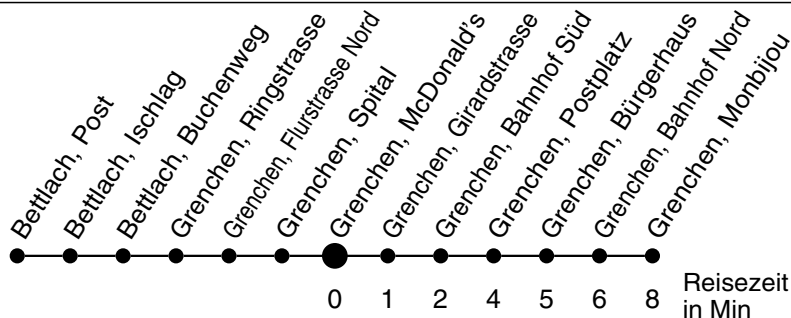

# 25

Abfahrtszeiten ab

## Richtung Grenchen, Monbijou

\* Der Sonntagsfahrplan gilt nebst den allg. Feiertagen auch am:  
7. Juni, 15. August und 1. November 2012.

a bis Grenchen, Bahnhof Süd