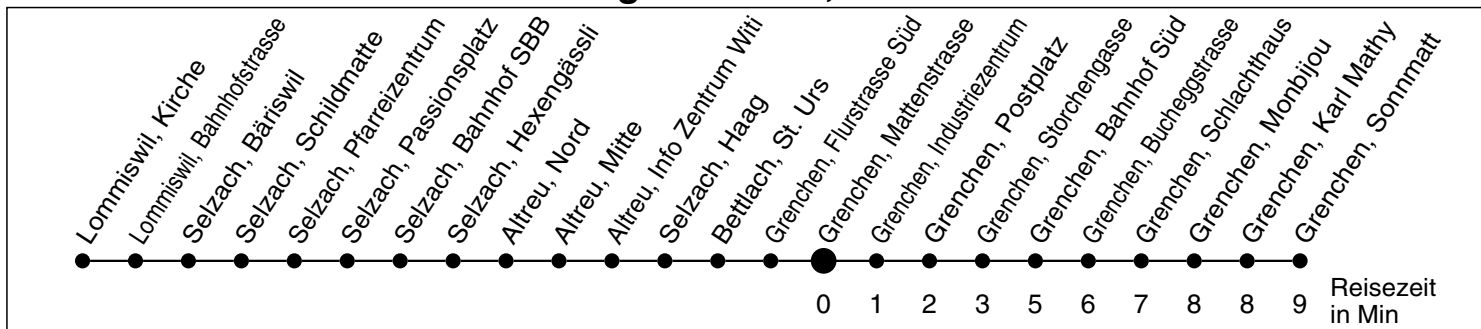

32

Abfahrtszeiten ab

Grenchen, Mattenstrasse

Gültig ab: 11.12.2011

Richtung Grenchen, Sonnmatt

Montag - Freitag

Samstag

Sonntag *

5				5
6	17			6
7	17	46		7
8	17	46		8
9	17	46		9
10	17	46	50 ^b	10
11	17	46		11
12	17	46	50 ^b	12
13	17	46		13
14	17	46		14
15	17	46	50 ^b	15
16	17	46		16
17	17	46		17
18	17	46	50 ^c	18
19	17			19
20	17			20
21				21
22				22
23				23
0				0
1				1
2				2
3				3
4				4

* Der Sonntagsfahrplan gilt nebst den allg. Feiertagen auch am:
7. Juni, 15. August und 1. November 2012.

b ab Grenchen, Bahnhof Süd via Linie 38 nach Grenchenberg

c bis Grenchen, Bahnhof Süd

e verkehrt vom 24. März bis 1. November 2012