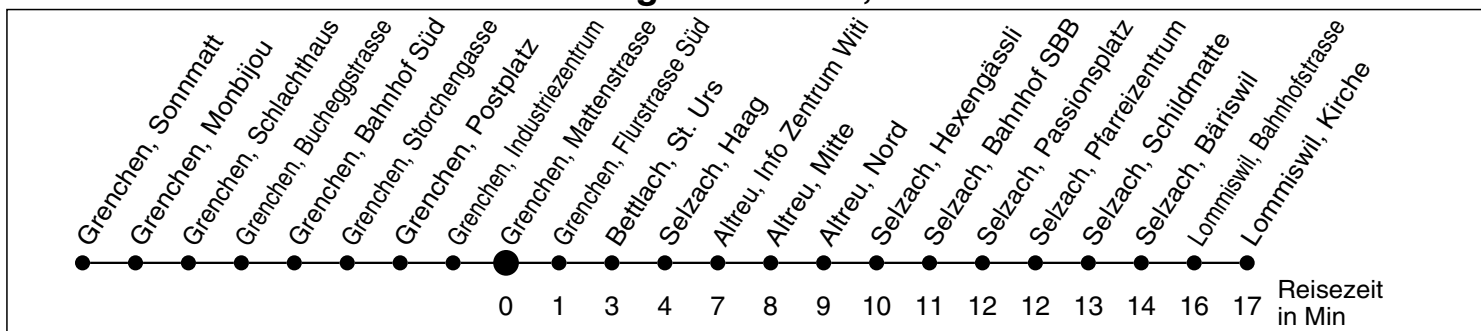

32

Abfahrtszeiten ab

Grenchen, Mattenstrasse

Gültig ab: 11.12.2011

Richtung Lommiswil, Kirche

Montag - Freitag

Samstag

Sonntag *

| | | | | |
|----|----|----|-----------------|----|
| 5 | | | | 5 |
| 6 | 41 | | | 6 |
| 7 | 41 | | | 7 |
| 8 | 41 | 10 | | 8 |
| 9 | 41 | 10 | | 9 |
| 10 | 41 | 10 | 24 ^e | 10 |
| 11 | 41 | 10 | | 11 |
| 12 | 41 | 10 | 24 ^e | 12 |
| 13 | 41 | 10 | | 13 |
| 14 | 41 | 10 | | 14 |
| 15 | 41 | 10 | 24 ^e | 15 |
| 16 | 41 | 10 | | 16 |
| 17 | 41 | 10 | | 17 |
| 18 | 41 | 10 | 24 ^e | 18 |
| 19 | 41 | | | 19 |
| 20 | | | | 20 |
| 21 | | | | 21 |
| 22 | | | | 22 |
| 23 | | | | 23 |
| 0 | | | | 0 |
| 1 | | | | 1 |
| 2 | | | | 2 |
| 3 | | | | 3 |
| 4 | | | | 4 |

* Der Sonntagsfahrplan gilt nebst den allg. Feiertagen auch am:
7. Juni, 15. August und 1. November 2012.

b bis Selzach, Bahnhof SBB
e verkehrt vom 24. März bis 1. November 2012