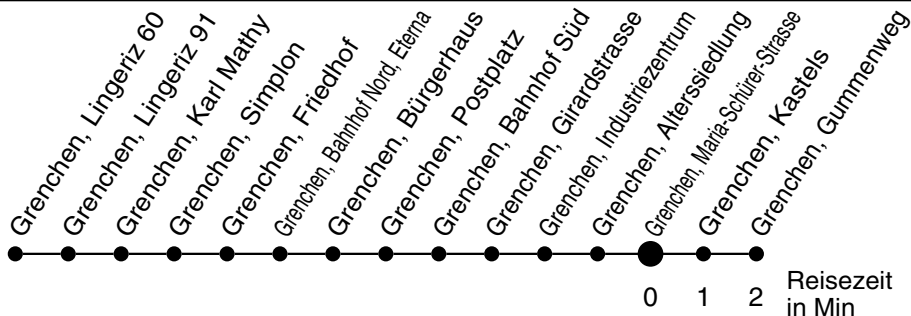

21

Abfahrtszeiten ab

Grenchen, Maria-Schürer-Strasse

Gültig ab: 11.12.2011

Richtung Grenchen, Gummenweg

Montag - Freitag

Samstag

Sonntag*

5	36 51			5
6	06 21 36 51	21 51		6
7	06 21 36 51	21 51	21 51	7
8	06 21 51	21 51	21 51	8
9	21 51	21 51	21 51	9
10	21 51	21 51	21 51	10
11	06 21 36 51	21 51	21 51	11
12	06 21 36 51	21 51	21 51	12
13	06 21 36 51	21 51	21 51	13
14	06 21 36 51	21 51	21 51	14
15	06 21 36 51	21 51	21 51	15
16	06 21 36 51	21 51	21 51	16
17	06 21 36 51	21 51	21 51	17
18	06 21 36 51	21 51	21 51	18
19	21 51	21 51	21 51	19
20	21	21	21	20
21				21
22				22
23				23
0				0
1				1
2				2
3				3
4				4

* Der Sonntagsfahrplan gilt nebst den allg. Feiertagen auch am:
7. Juni, 15. August und 1. November 2012.