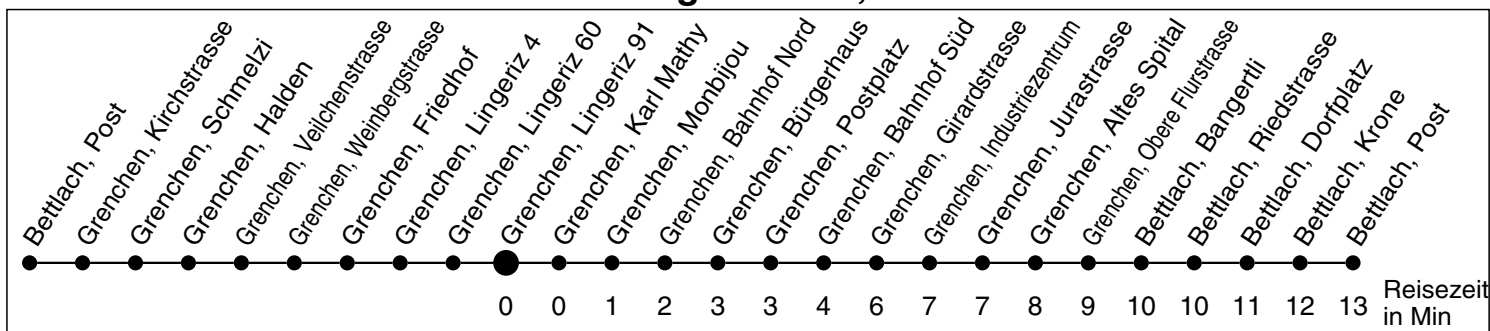

30

Abfahrtszeiten ab

# Grenchen, Lingeriz 91

Gültig ab: 11.12.2011

## Richtung Bettlach, Post

\* Der Sonntagsfahrplan gilt nebst den allg. Feiertagen auch am:  
7. Juni, 15. August und 1. November 2012.