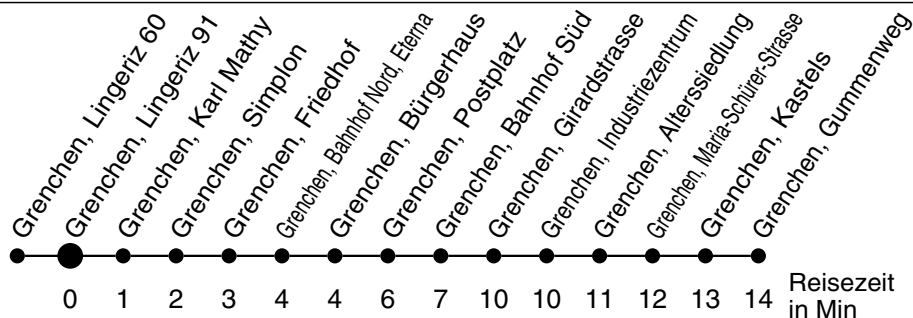

21

Abfahrtszeiten ab

Grenchen, Lingeriz 91

Gültig ab: 11.12.2011

Richtung Grenchen, Gummenweg

Montag - Freitag

Samstag

Sonntag*

5	39			5
6	09 24 39 54	39		6
7	09 24 39 54	09 39	39	7
8	09 39	09 39	09 39	8
9	09 39	09 39	09 39	9
10	09 39	09 39	09 39	10
11	09 24 39 54	09 39	09 39	11
12	09 24 39 54	09 39	09 39	12
13	09 24 39 54	09 39	09 39	13
14	09 24 39 54	09 39	09 39	14
15	09 24 39 54	09 39	09 39	15
16	09 24 39 54	09 39	09 39	16
17	09 24 39 54	09 39	09 39	17
18	09 24 39 54	09 39	09 39	18
19	09 39	09 39	09 39	19
20	09	09	09	20
21				21
22				22
23				23
0				0
1				1
2				2
3				3
4				4

* Der Sonntagsfahrplan gilt nebst den allg. Feiertagen auch am:
7. Juni, 15. August und 1. November 2012.