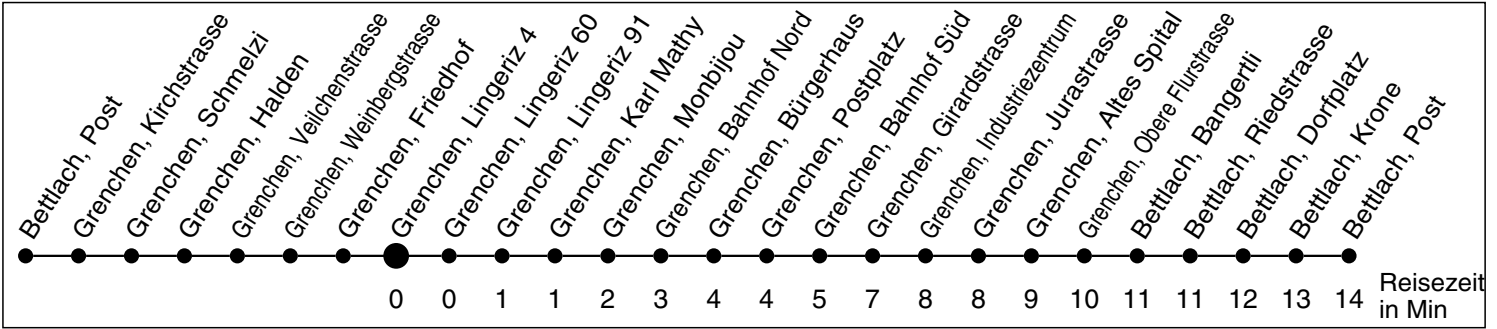

30

Abfahrtszeiten ab

Grenchen, Lingeriz 4

Gültig ab: 11.12.2011

Richtung Bettlach, Post

Montag - Freitag

Samstag

Sonntag *

5				5
6				6
7				7
8				8
9				9
10				10
11				11
12				12
13				13
14				14
15				15
16				16
17				17
18				18
19				19
20	33	33	33	20
21	03 33	03 33	03 33	21
22	03 33	03 33	03 33	22
23	03 33	03 33	03 33	23
0	03	03	03	0
1				1
2				2
3				3
4				4

* Der Sonntagsfahrplan gilt nebst den allg. Feiertagen auch am:
7. Juni, 15. August und 1. November 2012.