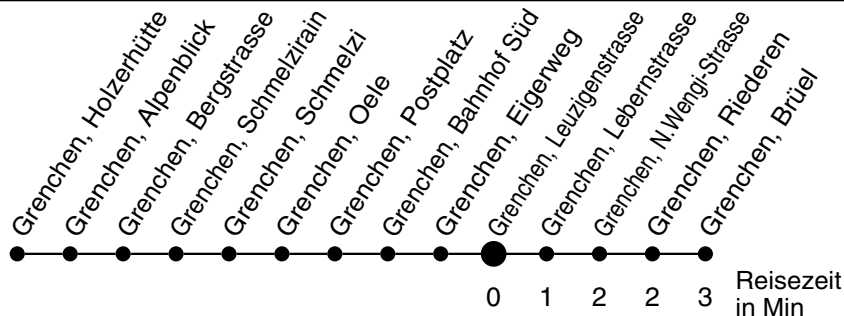

22

Abfahrtszeiten ab

Grenchen, Leuzigenstrasse

Gültig ab: 11.12.2011

Richtung Grenchen, Brüel

Montag - Freitag

Samstag

Sonntag*

5				5
6	12 42			6
7	12 42			7
8	12 42			8
9	12 42			9
10	12 42			10
11	12 42			11
12	12 42			12
13	12 42			13
14	12 42			14
15	12 42			15
16	12 42			16
17	12 42			17
18	12			18
19				19
20				20
21				21
22				22
23				23
0				0
1				1
2				2
3				3
4				4

* Der Sonntagsfahrplan gilt nebst den allg. Feiertagen auch am:
7. Juni, 15. August und 1. November 2012.