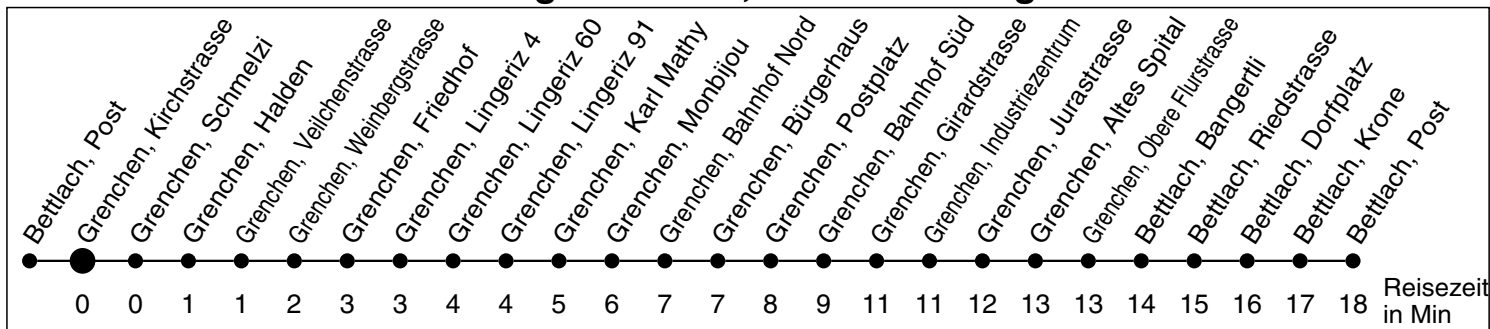

30

Abfahrtszeiten ab

Grenchen, Kirchstrasse

Gültig ab: 11.12.2011

Richtung Grenchen, Schmelzi - Lingeriz

Montag - Freitag

Samstag

Sonntag *

5				5
6				6
7				7
8				8
9				9
10				10
11				11
12				12
13				13
14				14
15				15
16				16
17				17
18				18
19				19
20	30	30	30	20
21	00 30	00 30	00 30	21
22	00 30	00 30	00 30	22
23	00 30	00 30	00 30	23
0	00	00	00	0
1				1
2				2
3				3
4				4

* Der Sonntagsfahrplan gilt nebst den allg. Feiertagen auch am:
7. Juni, 15. August und 1. November 2012.