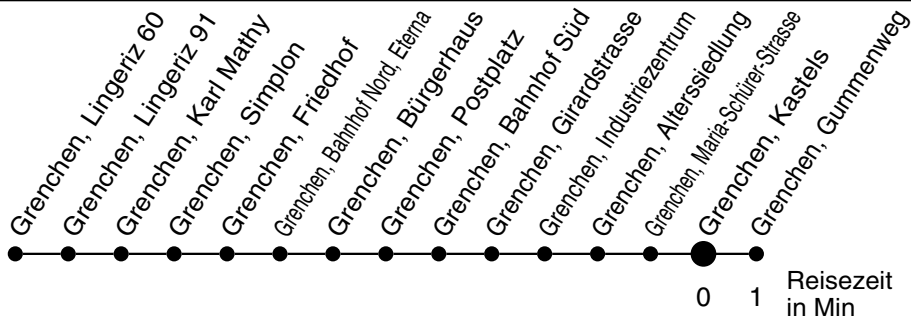

21

Abfahrtszeiten ab

Grenchen, Kastels

Gültig ab: 11.12.2011

Richtung Grenchen, Gummenweg

Montag - Freitag

Samstag

Sonntag*

5	37 52			5
6	07 22 37 52	22 52		6
7	07 22 37 52	22 52	22 52	7
8	07 22 52	22 52	22 52	8
9	22 52	22 52	22 52	9
10	22 52	22 52	22 52	10
11	07 22 37 52	22 52	22 52	11
12	07 22 37 52	22 52	22 52	12
13	07 22 37 52	22 52	22 52	13
14	07 22 37 52	22 52	22 52	14
15	07 22 37 52	22 52	22 52	15
16	07 22 37 52	22 52	22 52	16
17	07 22 37 52	22 52	22 52	17
18	07 22 37 52	22 52	22 52	18
19	22 52	22 52	22 52	19
20	22	22	22	20
21				21
22				22
23				23
0				0
1				1
2				2
3				3
4				4

* Der Sonntagsfahrplan gilt nebst den allg. Feiertagen auch am:
7. Juni, 15. August und 1. November 2012.