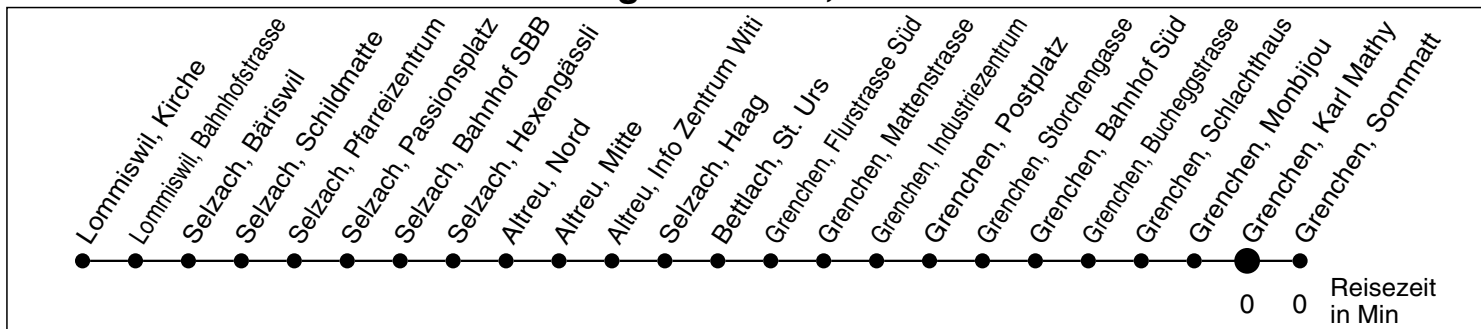

32

Abfahrtszeiten ab

Grenchen, Karl Mathy

Gültig ab: 11.12.2011

Richtung Grenchen, Sonnmatt

Montag - Freitag

Samstag

Sonntag *

5				5
6	25			6
7	25	56		7
8	25	56		8
9	25	56		9
10	25	56		10
11	25	56		11
12	25	56		12
13	25	56		13
14	25	56		14
15	25	56		15
16	25	56		16
17	25	56		17
18	25	56		18
19	25			19
20	25			20
21				21
22				22
23				23
0				0
1				1
2				2
3				3
4				4

* Der Sonntagsfahrplan gilt nebst den allg. Feiertagen auch am:
7. Juni, 15. August und 1. November 2012.