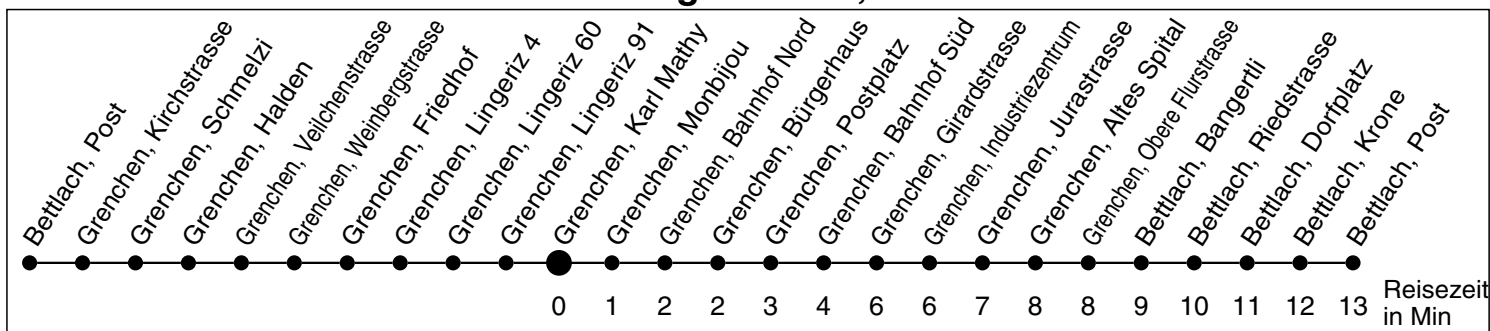

30

Abfahrtszeiten ab

Grenchen, Karl Mathy

Gültig ab: 11.12.2011

Richtung Bettlach, Post

Montag - Freitag

Samstag

Sonntag *

5				5
6				6
7				7
8				8
9				9
10				10
11				11
12				12
13				13
14				14
15				15
16				16
17				17
18				18
19				19
20	35	35	35	20
21	05 35	05 35	05 35	21
22	05 35	05 35	05 35	22
23	05 35	05 35	05 35	23
0	05	05	05	0
1				1
2				2
3				3
4				4

* Der Sonntagsfahrplan gilt nebst den allg. Feiertagen auch am:
7. Juni, 15. August und 1. November 2012.