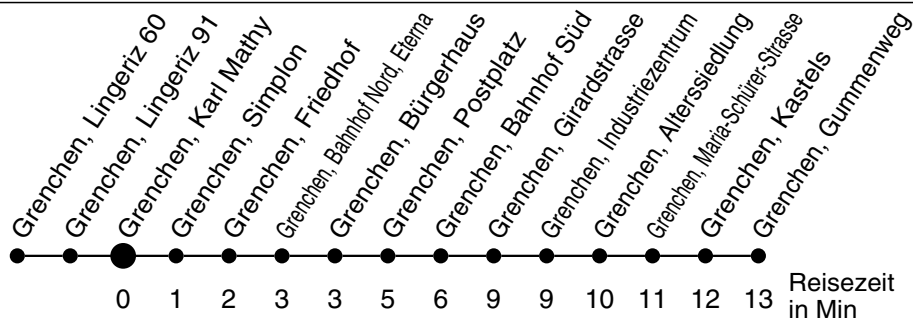

21

Abfahrtszeiten ab

Grenchen, Karl Mathy

Gültig ab: 11.12.2011

Richtung Grenchen, Gummenweg

Montag - Freitag

Samstag

Sonntag *

5	40			5
6	10 25 40 55	40		6
7	10 25 40 55	10 40	40	7
8	10 40	10 40	10 40	8
9	10 40	10 40	10 40	9
10	10 40	10 40	10 40	10
11	10 25 40 55	10 40	10 40	11
12	10 25 40 55	10 40	10 40	12
13	10 25 40 55	10 40	10 40	13
14	10 25 40 55	10 40	10 40	14
15	10 25 40 55	10 40	10 40	15
16	10 25 40 55	10 40	10 40	16
17	10 25 40 55	10 40	10 40	17
18	10 25 40 55	10 40	10 40	18
19	10 40	10 40	10 40	19
20	10	10	10	20
21				21
22				22
23				23
0				0
1				1
2				2
3				3
4				4

* Der Sonntagsfahrplan gilt nebst den allg. Feiertagen auch am:
7. Juni, 15. August und 1. November 2012.