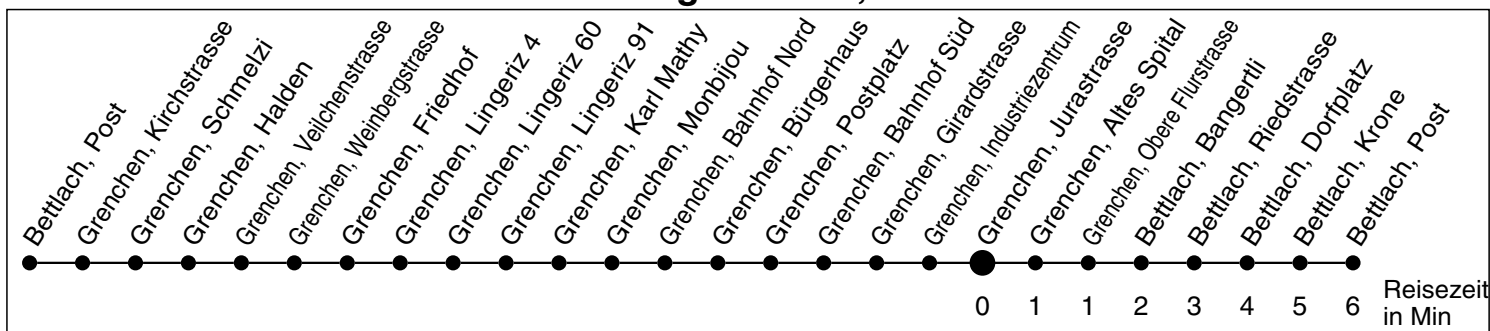

30

Abfahrtszeiten ab

Grenchen, Jurastrasse

Gültig ab: 11.12.2011

Richtung Bettlach, Post

Montag - Freitag

Samstag

Sonntag *

| | | | | |
|----|-------|-------|-------|----|
| 5 | | | | 5 |
| 6 | | | | 6 |
| 7 | | | | 7 |
| 8 | | | | 8 |
| 9 | | | | 9 |
| 10 | | | | 10 |
| 11 | | | | 11 |
| 12 | | | | 12 |
| 13 | | | | 13 |
| 14 | | | | 14 |
| 15 | | | | 15 |
| 16 | | | | 16 |
| 17 | | | | 17 |
| 18 | | | | 18 |
| 19 | | | | 19 |
| 20 | 42 | 42 | 42 | 20 |
| 21 | 12 42 | 12 42 | 12 42 | 21 |
| 22 | 12 42 | 12 42 | 12 42 | 22 |
| 23 | 12 42 | 12 42 | 12 42 | 23 |
| 0 | 17 | 17 | 17 | 0 |
| 1 | | | | 1 |
| 2 | | | | 2 |
| 3 | | | | 3 |
| 4 | | | | 4 |

* Der Sonntagsfahrplan gilt nebst den allg. Feiertagen auch am:
7. Juni, 15. August und 1. November 2012.