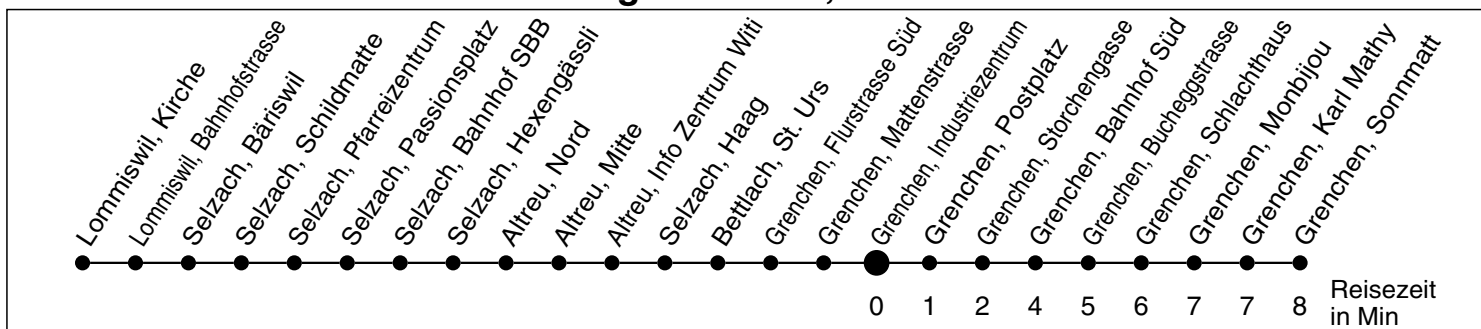

32

Abfahrtszeiten ab

Grenchen, Industriezentrum

Gültig ab: 11.12.2011

Richtung Grenchen, Sonnmatt

Montag - Freitag

Samstag

Sonntag *

5				5
6	18			6
7	18	47		7
8	18	47		8
9	18	47		9
10	18	47	51 ^e _b	10
11	18	47		11
12	18	47	51 ^e _b	12
13	18	47		13
14	18	47		14
15	18	47	51 ^e _b	15
16	18	47		16
17	18	47		17
18	18	47	51 ^e _c	18
19	18			19
20	18			20
21				21
22				22
23				23
0				0
1				1
2				2
3				3
4				4

* Der Sonntagsfahrplan gilt nebst den allg. Feiertagen auch am:
7. Juni, 15. August und 1. November 2012.

b ab Grenchen, Bahnhof Süd via Linie 38 nach Grenchenberg

c bis Grenchen, Bahnhof Süd

e verkehrt vom 24. März bis 1. November 2012