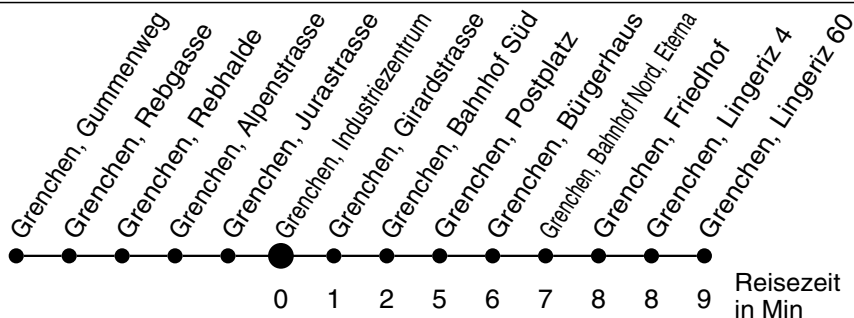

# 21

Abfahrtszeiten ab

## Richtung Grenchen, Lingeriz 60

\* Der Sonntagsfahrplan gilt nebst den allg. Feiertagen auch am:  
7. Juni, 15. August und 1. November 2012.

a bis Grenchen, Bahnhof Süd