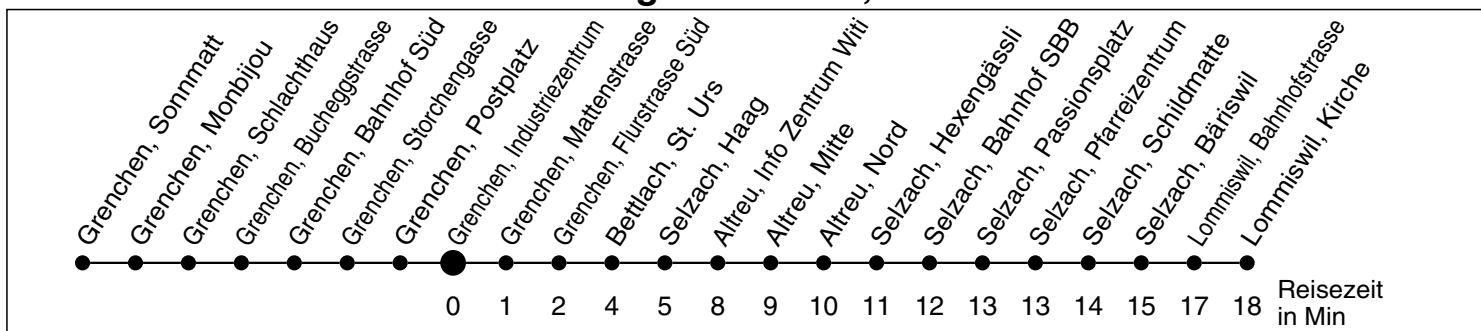

32

Abfahrtszeiten ab

Grenchen, Industriezentrum

Gültig ab: 11.12.2011

Richtung Lommiswil, Kirche

Montag - Freitag

Samstag

Sonntag *

5				5
6	40			6
7	40			7
8	40	09		8
9	40	09		9
10	40	09	23 ^e	10
11	40	09		11
12	40	09	23 ^e	12
13	40	09		13
14	40	09		14
15	40	09	23 ^e	15
16	40	09		16
17	40	09		17
18	40	09	23 ^e	18
19	40			19
20				20
21				21
22				22
23				23
0				0
1				1
2				2
3				3
4				4

* Der Sonntagsfahrplan gilt nebst den allg. Feiertagen auch am:
7. Juni, 15. August und 1. November 2012.

b bis Selzach, Bahnhof SBB
e verkehrt vom 24. März bis 1. November 2012