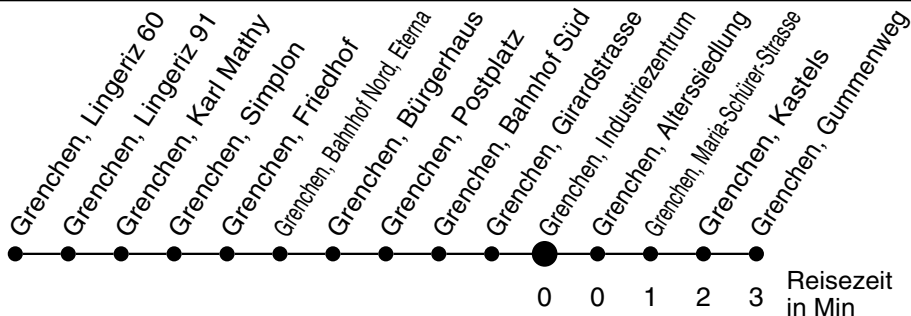

21

Abfahrtszeiten ab

Grenchen, Industriezentrum

Gültig ab: 11.12.2011

Richtung Grenchen, Gummenweg

Montag - Freitag

Samstag

Sonntag*

5	34 49			5
6	04 19 34 49	19 49		6
7	04 19 34 49	19 49	19 49	7
8	04 19 49	19 49	19 49	8
9	19 49	19 49	19 49	9
10	19 49	19 49	19 49	10
11	04 19 34 49	19 49	19 49	11
12	04 19 34 49	19 49	19 49	12
13	04 19 34 49	19 49	19 49	13
14	04 19 34 49	19 49	19 49	14
15	04 19 34 49	19 49	19 49	15
16	04 19 34 49	19 49	19 49	16
17	04 19 34 49	19 49	19 49	17
18	04 19 34 49	19 49	19 49	18
19	19 49	19 49	19 49	19
20	19	19	19	20
21				21
22				22
23				23
0				0
1				1
2				2
3				3
4				4

* Der Sonntagsfahrplan gilt nebst den allg. Feiertagen auch am:
7. Juni, 15. August und 1. November 2012.