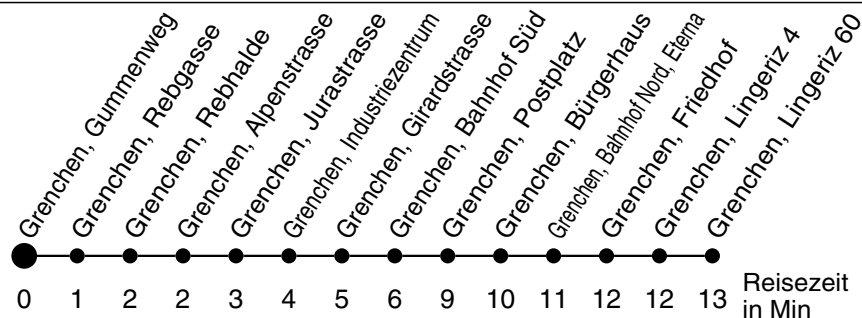

21

Abfahrtszeiten ab

Grenchen, Gummenweg

Gültig ab: 11.12.2011

Richtung Grenchen, Lingeriz 60

Montag - Freitag

Samstag

Sonntag*

5	39 ^a 54			5
6	09 24 39 54	24 54		6
7	09 24 39 54	24 54	24 54	7
8	09 ^a 24 54	24 54	24 54	8
9	24 54	24 54	24 54	9
10	24 54	24 54	24 54	10
11	09 24 39 54	24 54	24 54	11
12	09 24 39 54	24 54	24 54	12
13	09 24 39 54	24 54	24 54	13
14	09 24 39 54	24 54	24 54	14
15	09 24 39 54	24 54	24 54	15
16	09 24 39 54	24 54	24 54	16
17	09 24 39 54	24 54	24 54	17
18	09 24 39 54	24 54	24 54	18
19	24 54	24 54	24 54	19
20	24 ^a	24 ^a	24 ^a	20
21				21
22				22
23				23
0				0
1				1
2				2
3				3
4				4

* Der Sonntagsfahrplan gilt nebst den allg. Feiertagen auch am:
7. Juni, 15. August und 1. November 2012.

a bis Grenchen, Bahnhof Süd