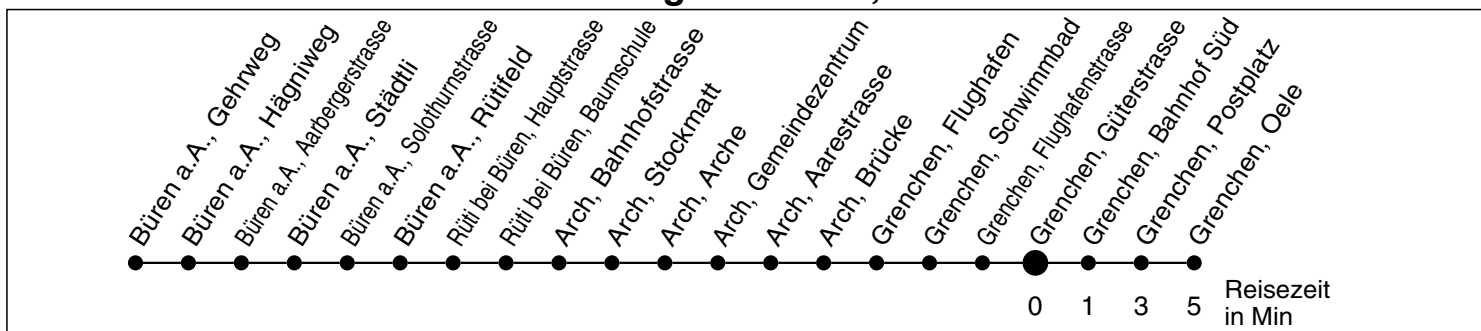

33

Abfahrtszeiten ab

Grenchen, Güterstrasse

Gültig ab: 11.12.2011

Richtung Grenchen, Oele

Montag - Freitag

Samstag

Sonntag*

5				5
6	16			6
7	18	18 ^a _b	18 ^a _c	7
8	18	18 ^a _b	18 ^a _c	8
9	18	18 ^a _b	18 ^a _c	9
10	18	18 ^a _b	18 ^a _c	10
11	18	18 ^a _b	18 ^a _c	11
12	18	18 ^a _b	18 ^a _c	12
13	18	18 ^a _b	18 ^a _c	13
14	18	18 ^a _b	18 ^a _c	14
15	18	18 ^a _b	18 ^a _c	15
16	18	18 ^a _b	18 ^a _c	16
17	18	18 ^a _b	18 ^a _c	17
18	18 ^a	18 ^a _b	18 ^a _c	18
19	18 ^a _b	18 ^a _b	18 ^a _c	19
20	18 ^a	18 ^a	18 ^a _c	20
21				21
22				22
23	42 ^d _a	42 ^d _a	42 ^d _a	23
0				0
1				1
2				2
3				3
4				4

* Der Sonntagsfahrplan gilt nebst den allg. Feiertagen auch am:
7. Juni, 15. August und 1. November 2012.

- a bis Grenchen, Bahnhof Süd
- b ab Grenchen, Bahnhof Süd via Linie 22 nach Grenchen, Holzerhütte
- c ab Grenchen, Bahnhof Süd via Linie 26 nach Bettlach, Dorf
- d Platzzahl beschränkt, Gruppen auf Voranmeldung