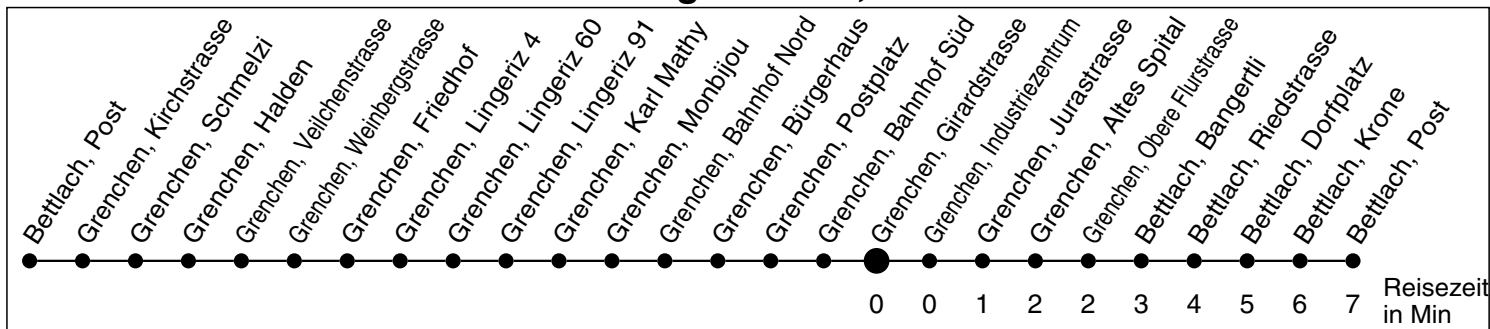

30

Abfahrtszeiten ab

# Grenchen, Girardstrasse

Gültig ab: 11.12.2011

## Richtung Bettlach, Post

\* Der Sonntagsfahrplan gilt nebst den allg. Feiertagen auch am:  
7. Juni, 15. August und 1. November 2012.