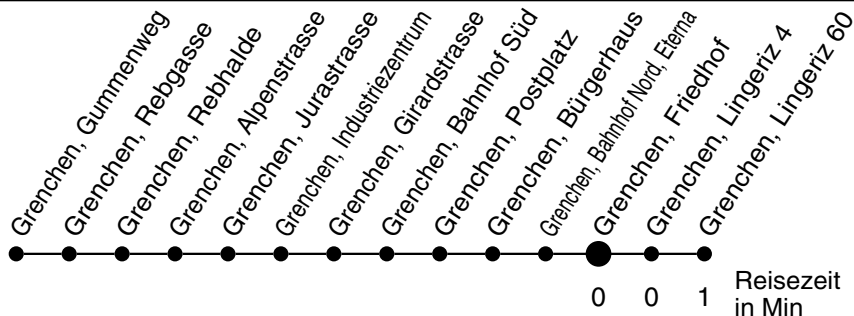

21

Abfahrtszeiten ab

Grenchen, Friedhof

Gültig ab: 11.12.2011

Richtung Grenchen, Lingeriz 60

Montag - Freitag

Samstag

Sonntag*

5	36			5
6	06 21 36 51	36		6
7	06 21 36 51	06 36	36	7
8	06 36	06 36	06 36	8
9	06 36	06 36	06 36	9
10	06 36	06 36	06 36	10
11	06 21 36 51	06 36	06 36	11
12	06 21 36 51	06 36	06 36	12
13	06 21 36 51	06 36	06 36	13
14	06 21 36 51	06 36	06 36	14
15	06 21 36 51	06 36	06 36	15
16	06 21 36 51	06 36	06 36	16
17	06 21 36 51	06 36	06 36	17
18	06 21 36 51	06 36	06 36	18
19	06 36	06 36	06 36	19
20	06	06	06	20
21				21
22				22
23				23
0				0
1				1
2				2
3				3
4				4

* Der Sonntagsfahrplan gilt nebst den allg. Feiertagen auch am:
7. Juni, 15. August und 1. November 2012.