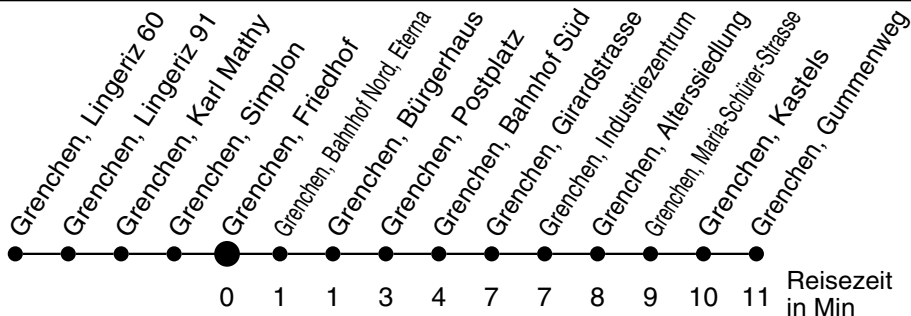

21

Abfahrtszeiten ab

Grenchen, Friedhof

Gültig ab: 11.12.2011

Richtung Grenchen, Gummenweg

Montag - Freitag

Samstag

Sonntag*

| | | | | |
|----|-------------|-------|-------|----|
| 5 | 42 | | | 5 |
| 6 | 12 27 42 57 | 42 | | 6 |
| 7 | 12 27 42 57 | 12 42 | 42 | 7 |
| 8 | 12 42 | 12 42 | 12 42 | 8 |
| 9 | 12 42 | 12 42 | 12 42 | 9 |
| 10 | 12 42 | 12 42 | 12 42 | 10 |
| 11 | 12 27 42 57 | 12 42 | 12 42 | 11 |
| 12 | 12 27 42 57 | 12 42 | 12 42 | 12 |
| 13 | 12 27 42 57 | 12 42 | 12 42 | 13 |
| 14 | 12 27 42 57 | 12 42 | 12 42 | 14 |
| 15 | 12 27 42 57 | 12 42 | 12 42 | 15 |
| 16 | 12 27 42 57 | 12 42 | 12 42 | 16 |
| 17 | 12 27 42 57 | 12 42 | 12 42 | 17 |
| 18 | 12 27 42 57 | 12 42 | 12 42 | 18 |
| 19 | 12 42 | 12 42 | 12 42 | 19 |
| 20 | 12 | 12 | 12 | 20 |
| 21 | | | | 21 |
| 22 | | | | 22 |
| 23 | | | | 23 |
| 0 | | | | 0 |
| 1 | | | | 1 |
| 2 | | | | 2 |
| 3 | | | | 3 |
| 4 | | | | 4 |

* Der Sonntagsfahrplan gilt nebst den allg. Feiertagen auch am:
7. Juni, 15. August und 1. November 2012.