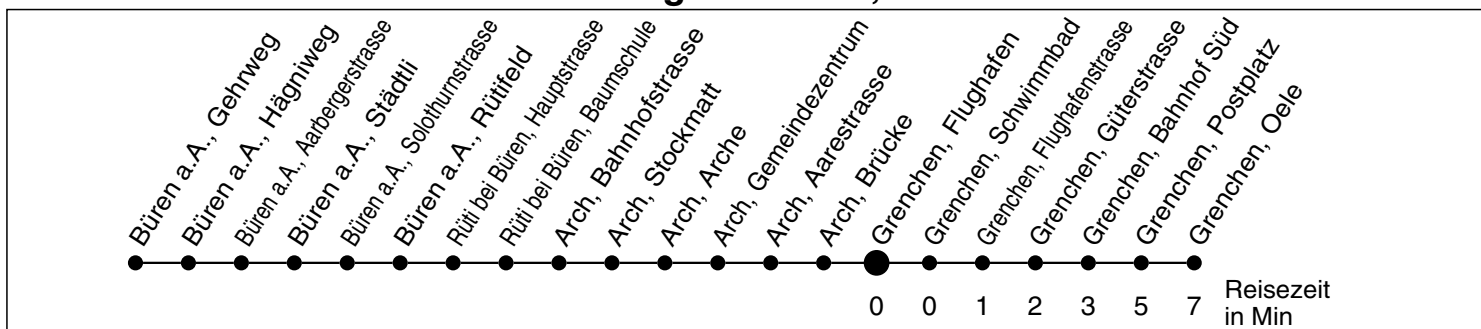

33

Abfahrtszeiten ab

Grenchen, Flughafen

Gültig ab: 11.12.2011

Richtung Grenchen, Oele

Montag - Freitag

Samstag

Sonntag*

5				5
6	14			6
7	16	16 ^a _b	16 ^a _c	7
8	16	16 ^a _b	16 ^a _c	8
9	16	16 ^a _b	16 ^a _c	9
10	16	16 ^a _b	16 ^a _c	10
11	16	16 ^a _b	16 ^a _c	11
12	16	16 ^a _b	16 ^a _c	12
13	16	16 ^a _b	16 ^a _c	13
14	16	16 ^a _b	16 ^a _c	14
15	16	16 ^a _b	16 ^a _c	15
16	16	16 ^a _b	16 ^a _c	16
17	16	16 ^a _b	16 ^a _c	17
18	16 ^a	16 ^a _b	16 ^a _c	18
19	16 ^a _b	16 ^a _b	16 ^a _c	19
20	16 ^a	16 ^a	16 ^a _c	20
21				21
22				22
23	40 ^d _a	40 ^d _a	40 ^d _a	23
0				0
1				1
2				2
3				3
4				4

* Der Sonntagsfahrplan gilt nebst den allg. Feiertagen auch am:
7. Juni, 15. August und 1. November 2012.

- a bis Grenchen, Bahnhof Süd
- b ab Grenchen, Bahnhof Süd via Linie 22 nach Grenchen, Holzerhütte
- c ab Grenchen, Bahnhof Süd via Linie 26 nach Bettlach, Dorf
- d Platzzahl beschränkt, Gruppen auf Voranmeldung