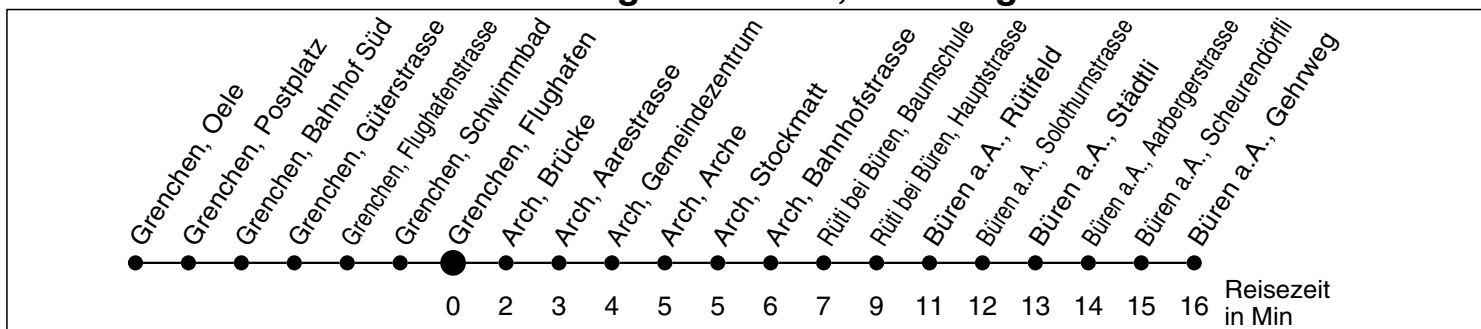

33

Abfahrtszeiten ab

Grenchen, Flughafen

Gültig ab: 11.12.2011

Richtung Büren a.A., Gehrweg

Montag - Freitag

Samstag

Sonntag *

5	44			5
6	32*	44	44	6
7	44	44	44	7
8	44	44	44	8
9	44	44	44	9
10	44	44	44	10
11	44	44	44	11
12	44	44	44	12
13	44	44	44	13
14	44	44	44	14
15	44	44	44	15
16	44	44	44	16
17	44	44	44	17
18	44	44	44	18
19	44	44	44	19
20				20
21				21
22				22
23	13 ^d	13 ^d	13 ^d	23
0				0
1				1
2				2
3				3
4				4

* Der Sonntagsfahrplan gilt nebst den allg. Feiertagen auch am:
7. Juni, 15. August und 1. November 2012.

* bedient zusätzlich Haltestelle Büren a.A. Bahnhof
d Platzzahl beschränkt, Gruppen auf Voranmeldung