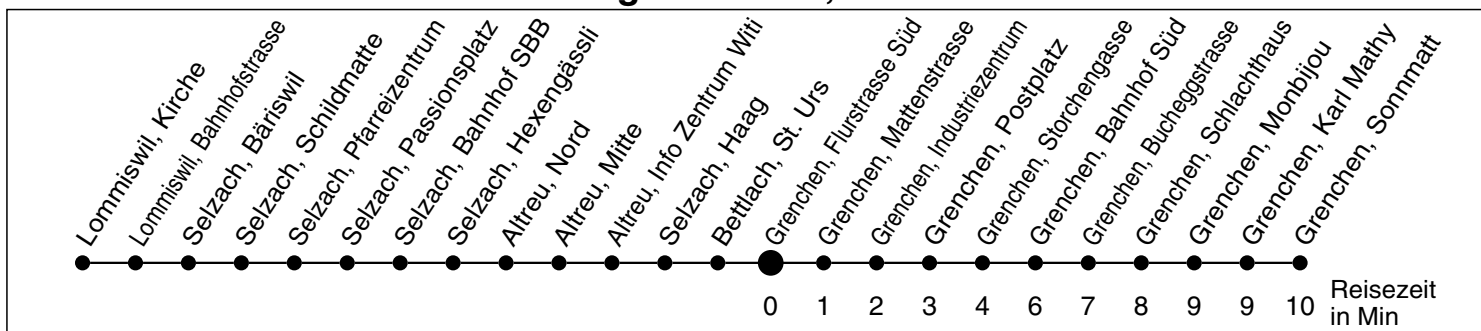

32

Abfahrtszeiten ab

Grenchen, Flurstrasse Süd

Gültig ab: 11.12.2011

Richtung Grenchen, Sonnmatt

Montag - Freitag

Samstag

Sonntag *

5				5
6	16			6
7	16	45		7
8	16	45		8
9	16	45		9
10	16	45	49 ^b	10
11	16	45		11
12	16	45	49 ^b	12
13	16	45		13
14	16	45		14
15	16	45	49 ^b	15
16	16	45		16
17	16	45		17
18	16	45	49 ^c	18
19	16			19
20	16			20
21				21
22				22
23				23
0				0
1				1
2				2
3				3
4				4

* Der Sonntagsfahrplan gilt nebst den allg. Feiertagen auch am:
7. Juni, 15. August und 1. November 2012.

b ab Grenchen, Bahnhof Süd via Linie 38 nach Grenchenberg

c bis Grenchen, Bahnhof Süd

e verkehrt vom 24. März bis 1. November 2012