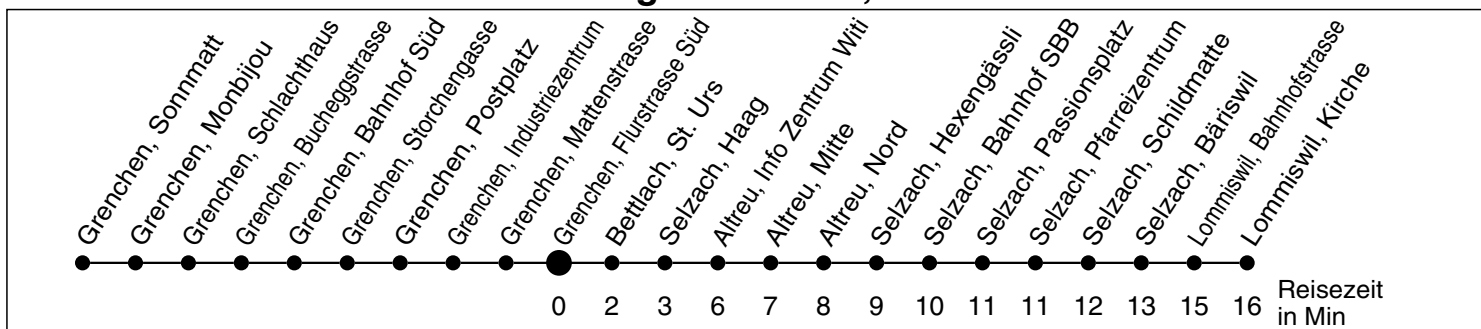

32

Abfahrtszeiten ab

Grenchen, Flurstrasse Süd

Gültig ab: 11.12.2011

Richtung Lommiswil, Kirche

Montag - Freitag

Samstag

Sonntag *

5	42			5
6	42			6
7	42	11		7
8	42	11		8
9	42	11		9
10	42	11	25 ^e	10
11	42	11		11
12	42	11	25 ^e	12
13	42	11		13
14	42	11		14
15	42	11	25 ^e	15
16	42	11		16
17	42	11		17
18	42	11	25 ^e	18
19	42			19
20				20
21				21
22				22
23				23
0				0
1				1
2				2
3				3
4				4

* Der Sonntagsfahrplan gilt nebst den allg. Feiertagen auch am:
7. Juni, 15. August und 1. November 2012.

b bis Selzach, Bahnhof SBB
e verkehrt vom 24. März bis 1. November 2012