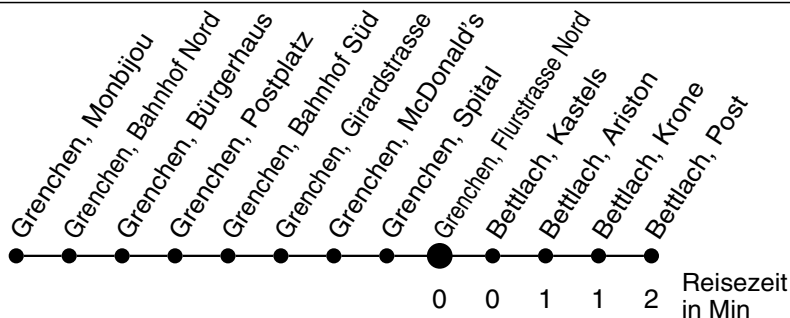

25

Abfahrtszeiten ab

Grenchen, Flurstrasse Nord

Gültig ab: 11.12.2011

Richtung Bettlach, Post

Montag - Freitag

Samstag

Sonntag*

5	12 42			5
6	12 42	42	42	6
7	12 42	12 42	12	7
8	12 42	12 42	12	8
9	12 42	12 42	12	9
10	12 42	12 42	12	10
11	12 42	12 42	12	11
12	12 42	12 42	12	12
13	12 42	12 42	12	13
14	12 42	12 42	12	14
15	12 42	12 42	12	15
16	12 42	12 42	12	16
17	12 42	12 42	12	17
18	12 42	12	12	18
19	12 42	12	12	19
20	12	12	12	20
21				21
22				22
23				23
0				0
1				1
2				2
3				3
4				4

* Der Sonntagsfahrplan gilt nebst den allg. Feiertagen auch am:
 7. Juni, 15. August und 1. November 2012.