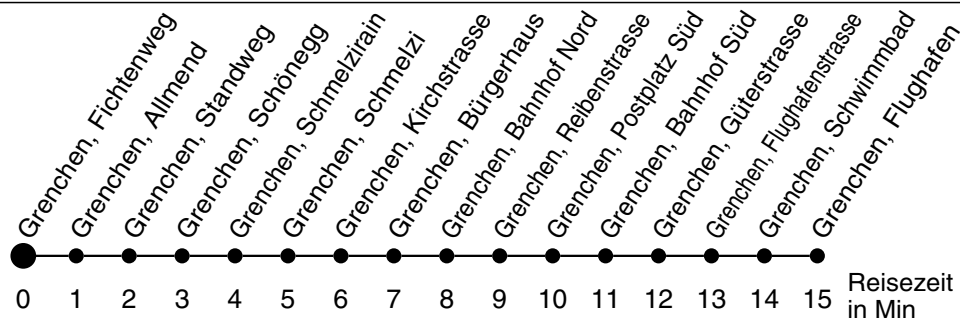

# 23

Abfahrtszeiten ab

## Richtung Grenchen, Flughafen

\* Der Sonntagsfahrplan gilt nebst den allg. Feiertagen auch am:  
7. Juni, 15. August und 1. November 2012.

\* bedient zusätzlich Haltestelle Oele  
a bis Grenchen, Bahnhof Süd