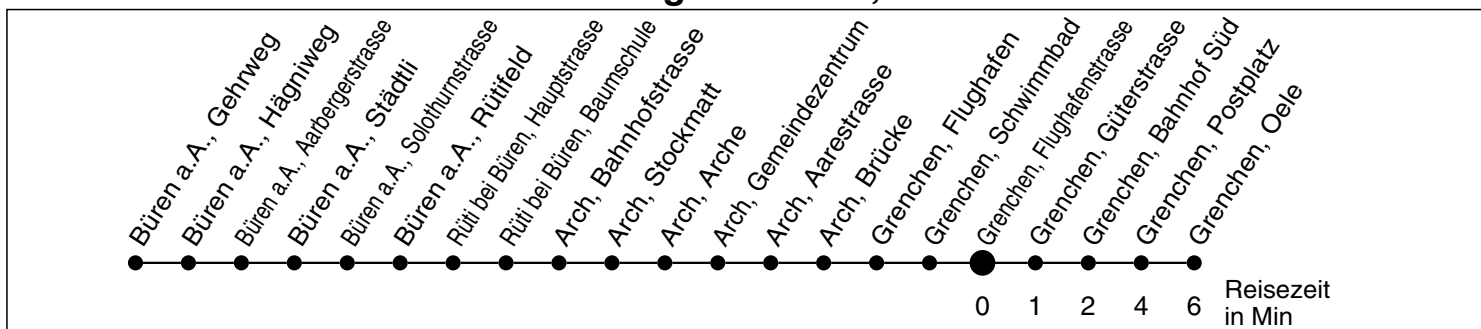

33

Abfahrtszeiten ab

Grenchen, Flughafenstrasse

Gültig ab: 11.12.2011

Richtung Grenchen, Oele

Montag - Freitag

Samstag

Sonntag*

5				5
6	15			6
7	17	17 ^a _b	17 ^a _c	7
8	17	17 ^a _b	17 ^a _c	8
9	17	17 ^a _b	17 ^a _c	9
10	17	17 ^a _b	17 ^a _c	10
11	17	17 ^a _b	17 ^a _c	11
12	17	17 ^a _b	17 ^a _c	12
13	17	17 ^a _b	17 ^a _c	13
14	17	17 ^a _b	17 ^a _c	14
15	17	17 ^a _b	17 ^a _c	15
16	17	17 ^a _b	17 ^a _c	16
17	17	17 ^a _b	17 ^a _c	17
18	17 ^a	17 ^a _b	17 ^a _c	18
19	17 ^a _b	17 ^a _b	17 ^a _c	19
20	17 ^a	17 ^a	17 ^a _c	20
21				21
22				22
23	41 ^d _a	41 ^d _a	41 ^d _a	23
0				0
1				1
2				2
3				3
4				4

* Der Sonntagsfahrplan gilt nebst den allg. Feiertagen auch am:
7. Juni, 15. August und 1. November 2012.

- a bis Grenchen, Bahnhof Süd
- b ab Grenchen, Bahnhof Süd via Linie 22 nach Grenchen, Holzerhütte
- c ab Grenchen, Bahnhof Süd via Linie 26 nach Bettlach, Dorf
- d Platzzahl beschränkt, Gruppen auf Voranmeldung