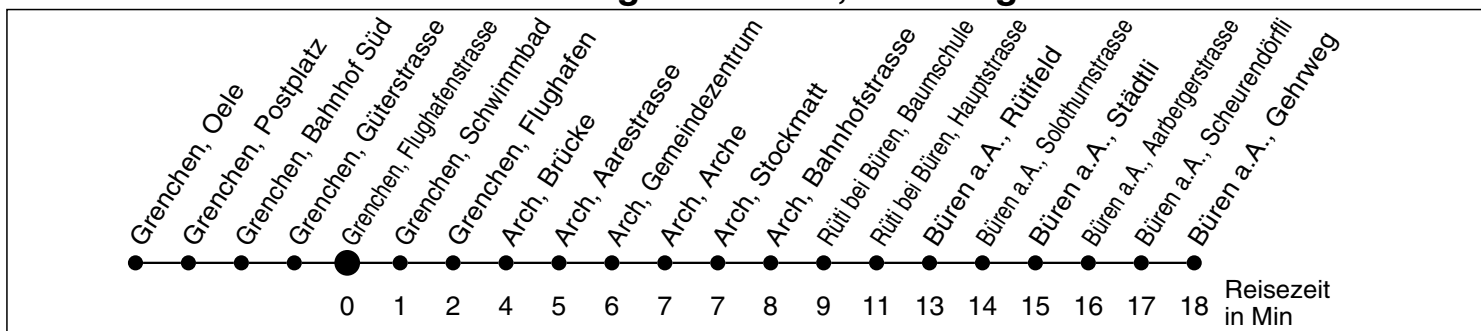

33

Abfahrtszeiten ab

Grenchen, Flughafenstrasse

Gültig ab: 11.12.2011

Richtung Büren a.A., Gehrweg

Montag - Freitag

Samstag

Sonntag *

5	42			5
6	30*	42		6
7	42	42		7
8	42	42		8
9	42	42		9
10	42	42		10
11	42	42		11
12	42	42		12
13	42	42		13
14	42	42		14
15	42	42		15
16	42	42		16
17	42	42		17
18	42	42		18
19	42	42		19
20				20
21				21
22				22
23	12 ^d	12 ^d	12 ^d	23
0				0
1				1
2				2
3				3
4				4

* Der Sonntagsfahrplan gilt nebst den allg. Feiertagen auch am:
7. Juni, 15. August und 1. November 2012.

* bedient zusätzlich Haltestelle Büren a.A. Bahnhof
d Platzzahl beschränkt, Gruppen auf Voranmeldung