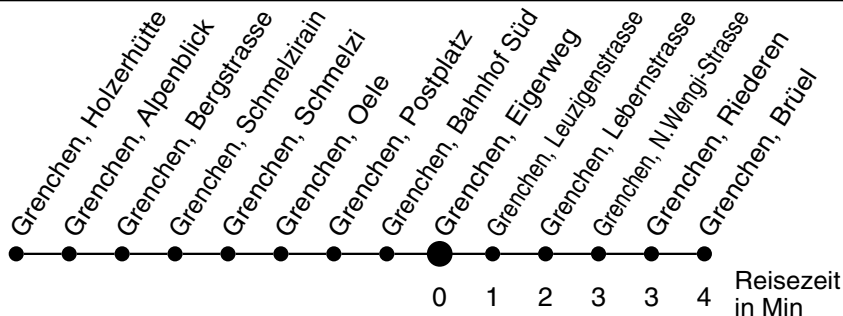

22

Abfahrtszeiten ab

Grenchen, Eigerweg

Gültig ab: 11.12.2011

Richtung Grenchen, Brüel

Montag - Freitag

Samstag

Sonntag *

5				5
6	11 41			6
7	11 41			7
8	11 41			8
9	11 41			9
10	11 41			10
11	11 41			11
12	11 41			12
13	11 41			13
14	11 41			14
15	11 41			15
16	11 41			16
17	11 41			17
18	11			18
19				19
20				20
21				21
22				22
23				23
0				0
1				1
2				2
3				3
4				4

* Der Sonntagsfahrplan gilt nebst den allg. Feiertagen auch am:
7. Juni, 15. August und 1. November 2012.