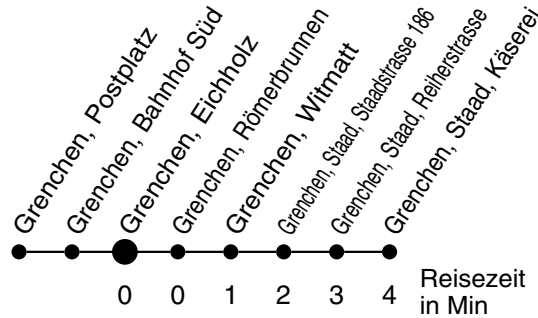

27

Abfahrtszeiten ab

Grenchen, Eichholz

Gültig ab: 11.12.2011

Richtung Grenchen, Staad, Käserei

Montag - Freitag

Samstag

Sonntag*

5				5
6				6
7	08 ^R			7
8				8
9	08 ^R			9
10				10
11				11
12	08 ^R			12
13	08 ^R			13
14				14
15				15
16	18 ^R			16
17	18 ^R			17
18	18 ^R			18
19				19
20				20
21				21
22				22
23				23
0				0
1				1
2				2
3				3
4				4

* Der Sonntagsfahrplan gilt nebst den allg. Feiertagen auch am:
7. Juni, 15. August und 1. November 2012.

^R Fährt nur auf Voranmeldung spätestens 30 Minuten vor der angegebenen Abfahrtszeit, Tel: 032 652 08 08