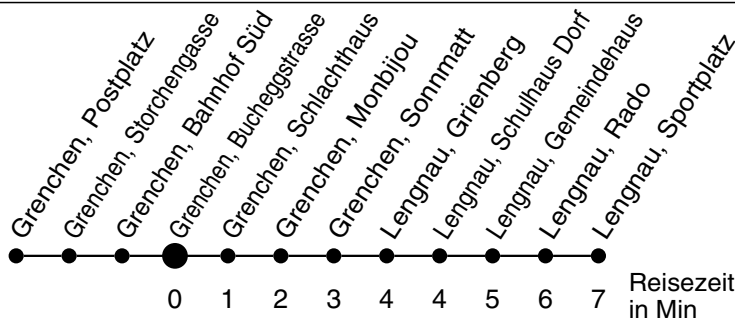

34

Abfahrtszeiten ab

Grenchen, Bucheggstrasse

Gültig ab: 11.12.2011

Richtung Lengnau, Sportplatz

Montag - Freitag

Samstag

Sonntag*

5	06 41			5
6	41			6
7	41	41		7
8	41	41		8
9	41	41		9
10	41	41		10
11	41	41		11
12	41	41		12
13	41	41		13
14	41	41		14
15	41	41		15
16	41	41		16
17	41	41		17
18	41	41		18
19	41	41		19
20				20
21				21
22				22
23				23
0				0
1				1
2				2
3				3
4				4

* Der Sonntagsfahrplan gilt nebst den allg. Feiertagen auch am:
 7. Juni, 15. August und 1. November 2012.