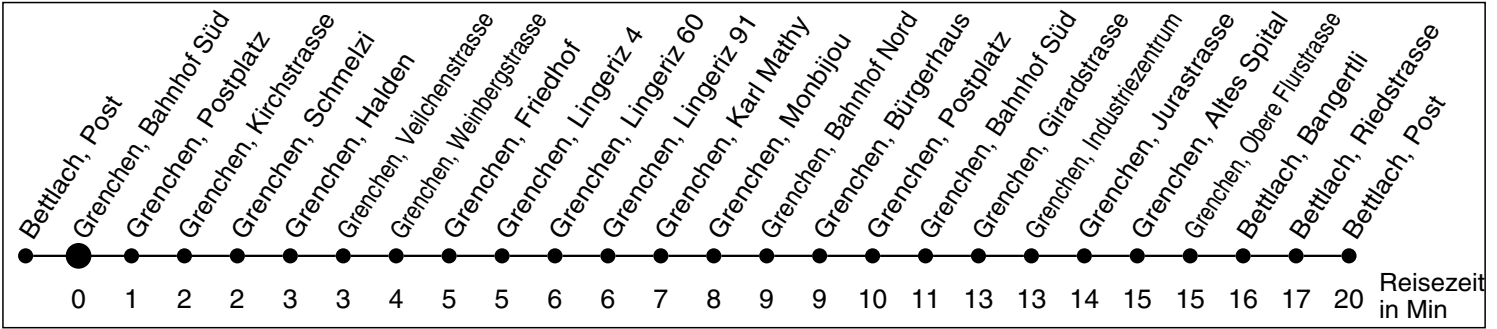

30

Abfahrtszeiten ab

Grenchen, Bahnhof Süd

Gültig ab: 11.12.2011

Richtung Grenchen, Schmelzi - Lingeriz

Montag - Freitag

Samstag

Sonntag *

5			5
6			6
7			7
8			8
9			9
10			10
11			11
12			12
13			13
14			14
15			15
16			16
17			17
18			18
19			19
20	28 58	28 58	20
21	28 58	28 58	21
22	28 58	28 58	22
23	28 58	28 58	23
0			0
1			1
2			2
3			3
4			4

* Der Sonntagsfahrplan gilt nebst den allg. Feiertagen auch am:
7. Juni, 15. August und 1. November 2012.