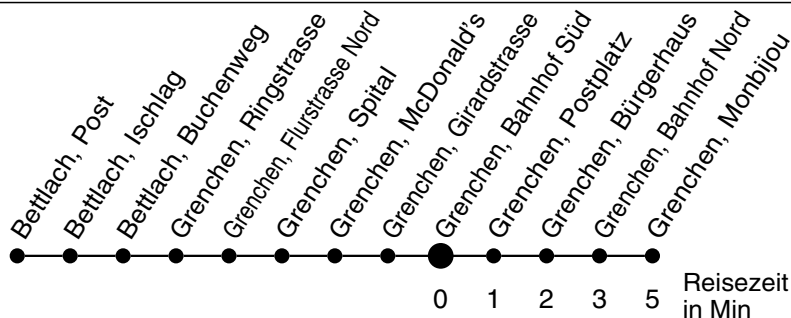

# 25

Abfahrtszeiten ab

# Grenchen, Bahnhof Süd

Gültig ab: 11.12.2011

## Richtung Grenchen, Monbijou

\* Der Sonntagsfahrplan gilt nebst den allg. Feiertagen auch am:  
7. Juni, 15. August und 1. November 2012.