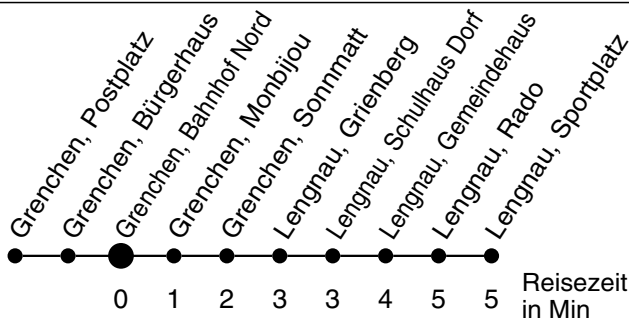

34

Abfahrtszeiten ab

Grenchen, Bahnhof Nord

Gültig ab: 11.12.2011

Richtung Lengnau, Sportplatz

Montag - Freitag

Samstag

Sonntag*

5				5
6	04			6
7	04	04		7
8	04	04		8
9	04	04		9
10	04	04		10
11	04	04		11
12	04	04		12
13	04	04		13
14	04	04		14
15	04	04		15
16	04	04		16
17	04	04		17
18	04	04		18
19	04	04		19
20	04	04		20
21				21
22				22
23				23
0				0
1				1
2				2
3				3
4				4

* Der Sonntagsfahrplan gilt nebst den allg. Feiertagen auch am:
7. Juni, 15. August und 1. November 2012.