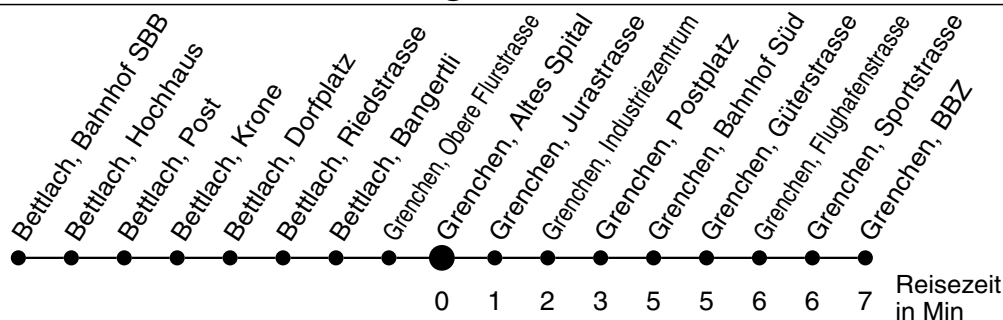

26

Abfahrtszeiten ab

Grenchen, Altes Spital

Gültig ab: 11.12.2011

Richtung Grenchen, BBZ

Montag - Freitag

Samstag

Sonntag*

5	34			5
6	04 34	34	36 ^a	6
7	04 34	04 34	36 ^a	7
8	04 34	04 34	36 ^a	8
9	04 34	04 34	36 ^a	9
10	04 34	04 34	36 ^a	10
11	04 34	04 34	36 ^a	11
12	04 34	04 34	36 ^a	12
13	04 34	04 34	36 ^a	13
14	04 34	04 34	36 ^a	14
15	04 34	04 34	36 ^a	15
16	04 34	04 34	36 ^a	16
17	04 34	04 34	36 ^a	17
18	04 34	04 34	36 ^a	18
19	04 34	04 34	36 ^a	19
20	04	04		20
21				21
22				22
23				23
0				0
1				1
2				2
3				3
4				4

* Der Sonntagsfahrplan gilt nebst den allg. Feiertagen auch am:
7. Juni, 15. August und 1. November 2012.

a verkehrt ab Grenchen, Bahnhof Süd via Linie 33 nach Büren a.A.