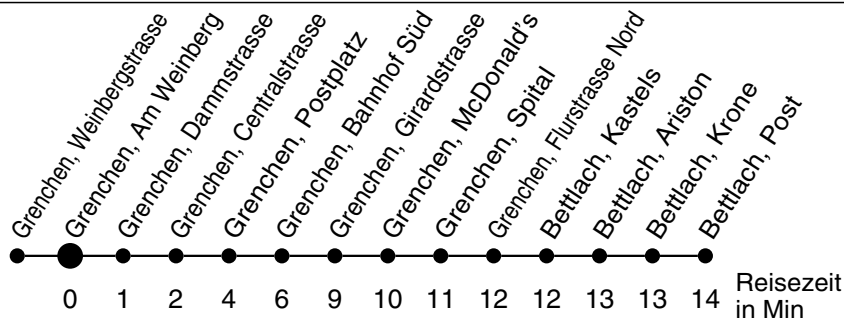

24

Abfahrtszeiten ab

Grenchen, Am Weinberg

Gültig ab: 11.12.2011

Richtung Bettlach, Post

Montag - Freitag

Samstag

Sonntag*

5	45			5
6	15 45	45		6
7	15 45	15 45	31	7
8	15 45	15 45	31	8
9	15 45	15 45	31	9
10	15 45	15 45	31	10
11	15 45	15 45	31	11
12	15 45	15 45	31	12
13	15 45	15 45	31	13
14	15 45	15 45	31	14
15	15 45	15 45	31	15
16	15 45	15 45	31	16
17	15 45	15 45 ^a	31	17
18	15 45	31	31	18
19	15 45 ^a	31	31	19
20				20
21				21
22				22
23				23
0				0
1				1
2				2
3				3
4				4

* Der Sonntagsfahrplan gilt nebst den allg. Feiertagen auch am:
7. Juni, 15. August und 1. November 2012.

a bis Grenchen, Bahnhof Süd