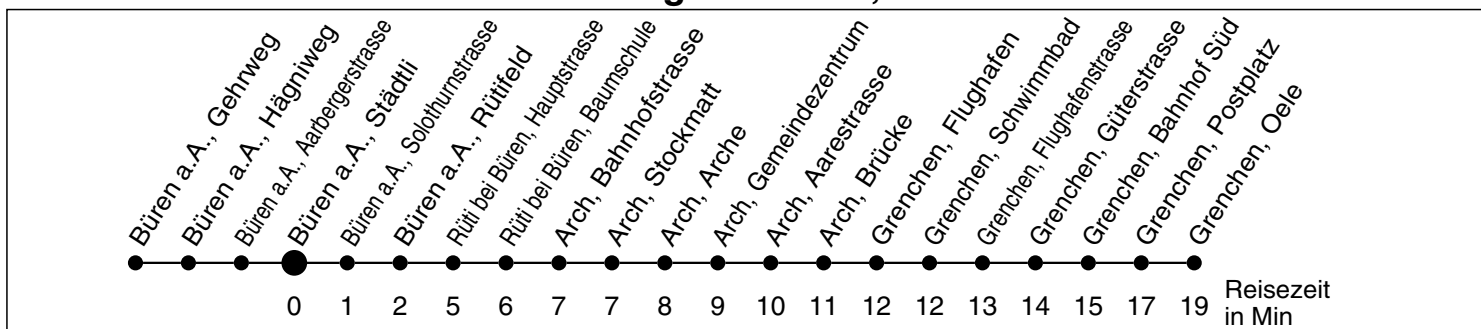

33

Abfahrtszeiten ab

Büren a.A., Städtli

Gültig ab: 11.12.2011

Richtung Grenchen, Oele

Montag - Freitag

Samstag

Sonntag*

5				5
6	02			6
7	04	04 ^a _b	04 ^a _c	7
8	04	04 ^a _b	04 ^a _c	8
9	04	04 ^a _b	04 ^a _c	9
10	04	04 ^a _b	04 ^a _c	10
11	04	04 ^a _b	04 ^a _c	11
12	04	04 ^a _b	04 ^a _c	12
13	04	04 ^a _b	04 ^a _c	13
14	04	04 ^a _b	04 ^a _c	14
15	04	04 ^a _b	04 ^a _c	15
16	04	04 ^a _b	04 ^a _c	16
17	04	04 ^a _b	04 ^a _c	17
18	04 ^a	04 ^a _b	04 ^a _c	18
19	04 ^a _b	04 ^a _b	04 ^a _c	19
20	04 ^a	04 ^a	04 ^a _c	20
21				21
22				22
23	30 ^d _a	30 ^d _a	30 ^d _a	23
0				0
1				1
2				2
3				3
4				4

* Der Sonntagsfahrplan gilt nebst den allg. Feiertagen auch am:
7. Juni, 15. August und 1. November 2012.

- a bis Grenchen, Bahnhof Süd
- b ab Grenchen, Bahnhof Süd via Linie 22 nach Grenchen, Holzerhütte
- c ab Grenchen, Bahnhof Süd via Linie 26 nach Bettlach, Dorf
- d Platzzahl beschränkt, Gruppen auf Voranmeldung