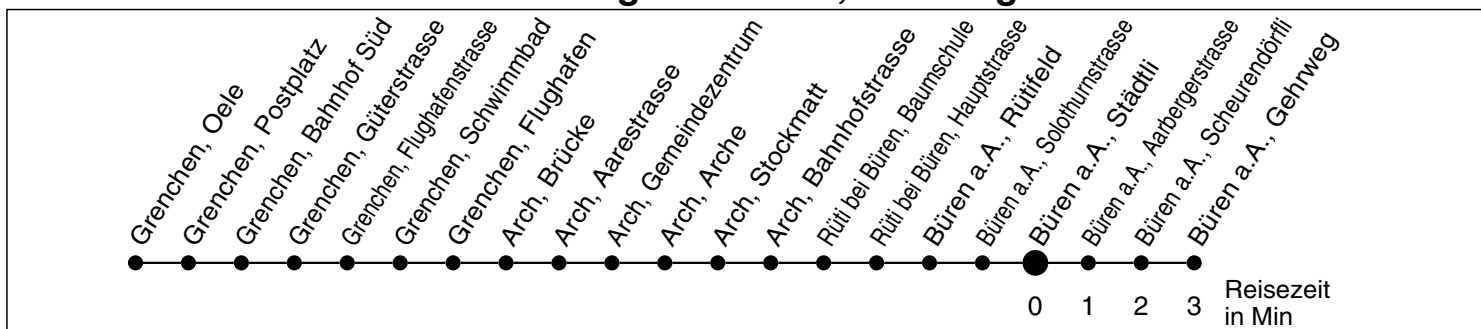

33

Abfahrtszeiten ab

Büren a.A., Städtli

Gültig ab: 11.12.2011

Richtung Büren a.A., Gehrweg

Montag - Freitag

Samstag

Sonntag *

5	57			5
6	45 [*]	57	57	6
7	57	57	57	7
8	57	57	57	8
9	57	57	57	9
10	57	57	57	10
11	57	57	57	11
12	57	57	57	12
13	57	57	57	13
14	57	57	57	14
15	57	57	57	15
16	57	57	57	16
17	57	57	57	17
18	57	57	57	18
19	57	57	57	19
20				20
21				21
22				22
23	26 ^d	26 ^d	26 ^d	23
0				0
1				1
2				2
3				3
4				4

* Der Sonntagsfahrplan gilt nebst den allg. Feiertagen auch am:
 7. Juni, 15. August und 1. November 2012.

* bedient zusätzlich Haltestelle Büren a.A. Bahnhof
 d Platzzahl beschränkt, Gruppen auf Voranmeldung