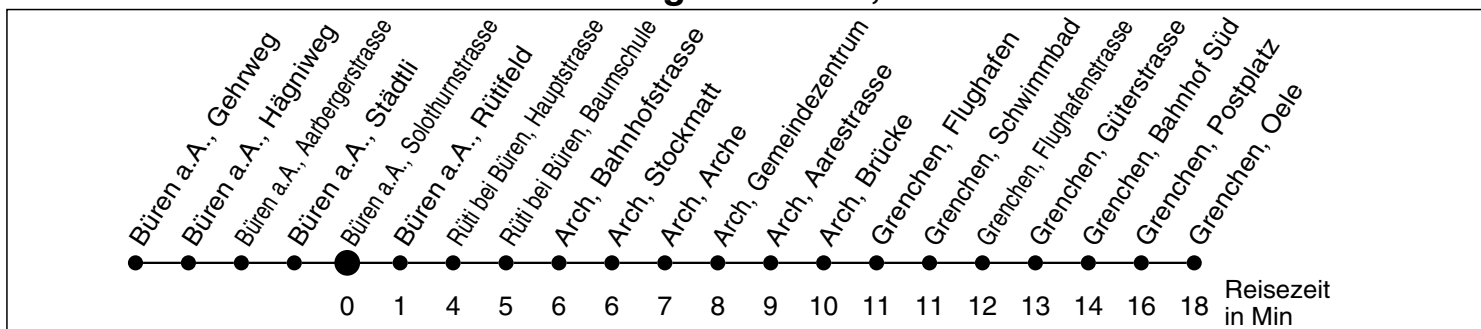

33

Abfahrtszeiten ab

Büren a.A., Solothurnstrasse

Gültig ab: 11.12.2011

Richtung Grenchen, Oele

Montag - Freitag

Samstag

Sonntag *

5				5
6	03			6
7	05	05 ^a _b	05 ^a _c	7
8	05	05 ^a _b	05 ^a _c	8
9	05	05 ^a _b	05 ^a _c	9
10	05	05 ^a _b	05 ^a _c	10
11	05	05 ^a _b	05 ^a _c	11
12	05	05 ^a _b	05 ^a _c	12
13	05	05 ^a _b	05 ^a _c	13
14	05	05 ^a _b	05 ^a _c	14
15	05	05 ^a _b	05 ^a _c	15
16	05	05 ^a _b	05 ^a _c	16
17	05	05 ^a _b	05 ^a _c	17
18	05 ^a	05 ^a _b	05 ^a _c	18
19	05 ^a _b	05 ^a _b	05 ^a _c	19
20	05 ^a	05 ^a	05 ^a _c	20
21				21
22				22
23	31 ^d _a	31 ^d _a	31 ^d _a	23
0				0
1				1
2				2
3				3
4				4

* Der Sonntagsfahrplan gilt nebst den allg. Feiertagen auch am:
7. Juni, 15. August und 1. November 2012.

- a bis Grenchen, Bahnhof Süd
- b ab Grenchen, Bahnhof Süd via Linie 22 nach Grenchen, Holzerhütte
- c ab Grenchen, Bahnhof Süd via Linie 26 nach Bettlach, Dorf
- d Platzzahl beschränkt, Gruppen auf Voranmeldung