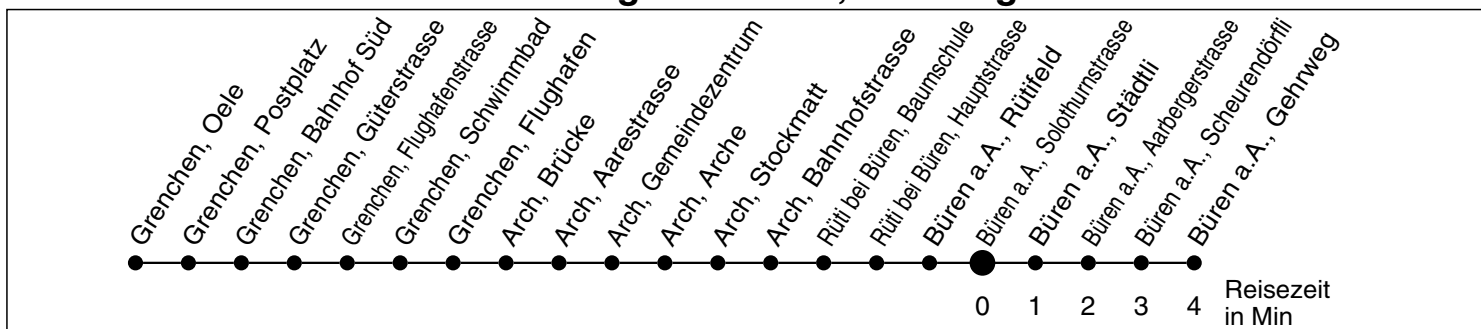

33

Abfahrtszeiten ab

Büren a.A., Solothurnstrasse

Gültig ab: 11.12.2011

Richtung Büren a.A., Gehrweg

Montag - Freitag

Samstag

Sonntag *

5	56			5
6	44*	56	56	6
7	56	56	56	7
8	56	56	56	8
9	56	56	56	9
10	56	56	56	10
11	56	56	56	11
12	56	56	56	12
13	56	56	56	13
14	56	56	56	14
15	56	56	56	15
16	56	56	56	16
17	56	56	56	17
18	56	56	56	18
19	56	56	56	19
20				20
21				21
22				22
23	25 ^d	25 ^d	25 ^d	23
0				0
1				1
2				2
3				3
4				4

* Der Sonntagsfahrplan gilt nebst den allg. Feiertagen auch am:
 7. Juni, 15. August und 1. November 2012.

* bedient zusätzlich Haltestelle Büren a.A. Bahnhof
 d Platzzahl beschränkt, Gruppen auf Voranmeldung