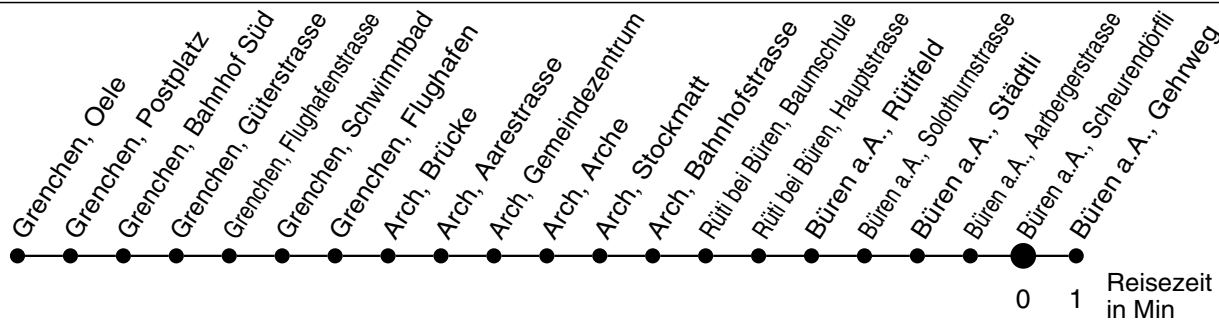

33

Abfahrtszeiten ab

Büren a.A., Scheurendörfli

Gültig ab: 11.12.2011

Richtung Büren a.A., Gehrweg

Montag - Freitag

Samstag

Sonntag *

| | | | | |
|----|-----------------|-----------------|-----------------|----|
| 5 | 59 | | | 5 |
| 6 | 47* | 59 | 59 | 6 |
| 7 | 59 | 59 | 59 | 7 |
| 8 | 59 | 59 | 59 | 8 |
| 9 | 59 | 59 | 59 | 9 |
| 10 | 59 | 59 | 59 | 10 |
| 11 | 59 | 59 | 59 | 11 |
| 12 | 59 | 59 | 59 | 12 |
| 13 | 59 | 59 | 59 | 13 |
| 14 | 59 | 59 | 59 | 14 |
| 15 | 59 | 59 | 59 | 15 |
| 16 | 59 | 59 | 59 | 16 |
| 17 | 59 | 59 | 59 | 17 |
| 18 | 59 | 59 | 59 | 18 |
| 19 | 59 | 59 | 59 | 19 |
| 20 | | | | 20 |
| 21 | | | | 21 |
| 22 | | | | 22 |
| 23 | 28 ^d | 28 ^d | 28 ^d | 23 |
| 0 | | | | 0 |
| 1 | | | | 1 |
| 2 | | | | 2 |
| 3 | | | | 3 |
| 4 | | | | 4 |

* Der Sonntagsfahrplan gilt nebst den allg. Feiertagen auch am:
7. Juni, 15. August und 1. November 2012.

* bedient zusätzlich Haltestelle Büren a.A. Bahnhof
d Platzzahl beschränkt, Gruppen auf Voranmeldung