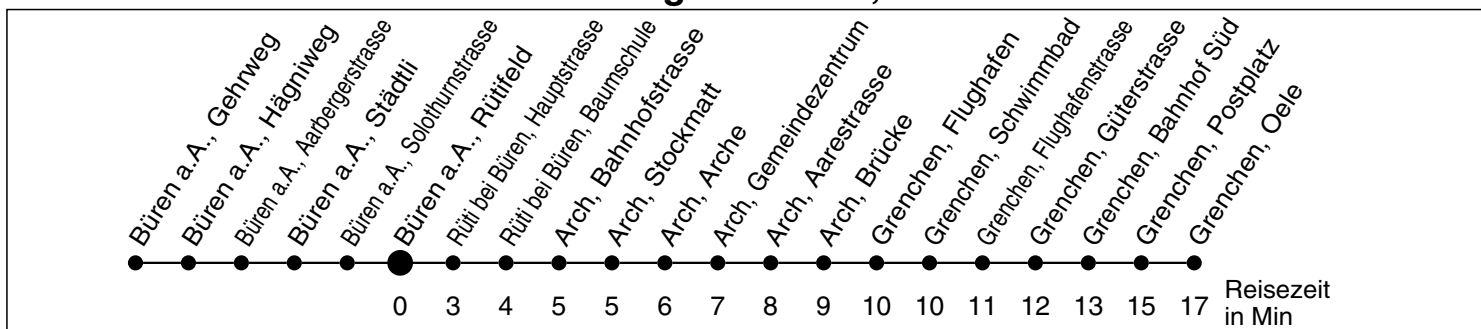

33

Abfahrtszeiten ab

Büren a.A., Rütifeld

Gültig ab: 11.12.2011

Richtung Grenchen, Oele

Montag - Freitag

Samstag

Sonntag*

5				5
6	04			6
7	06	06 ^a _b	06 ^a _c	7
8	06	06 ^a _b	06 ^a _c	8
9	06	06 ^a _b	06 ^a _c	9
10	06	06 ^a _b	06 ^a _c	10
11	06	06 ^a _b	06 ^a _c	11
12	06	06 ^a _b	06 ^a _c	12
13	06	06 ^a _b	06 ^a _c	13
14	06	06 ^a _b	06 ^a _c	14
15	06	06 ^a _b	06 ^a _c	15
16	06	06 ^a _b	06 ^a _c	16
17	06	06 ^a _b	06 ^a _c	17
18	06 ^a	06 ^a _b	06 ^a _c	18
19	06 ^a _b	06 ^a _b	06 ^a _c	19
20	06 ^a	06 ^a	06 ^a _c	20
21				21
22				22
23	32 ^d _a	32 ^d _a	32 ^d _a	23
0				0
1				1
2				2
3				3
4				4

* Der Sonntagsfahrplan gilt nebst den allg. Feiertagen auch am:
7. Juni, 15. August und 1. November 2012.

- a bis Grenchen, Bahnhof Süd
- b ab Grenchen, Bahnhof Süd via Linie 22 nach Grenchen, Holzerhütte
- c ab Grenchen, Bahnhof Süd via Linie 26 nach Bettlach, Dorf
- d Platzzahl beschränkt, Gruppen auf Voranmeldung