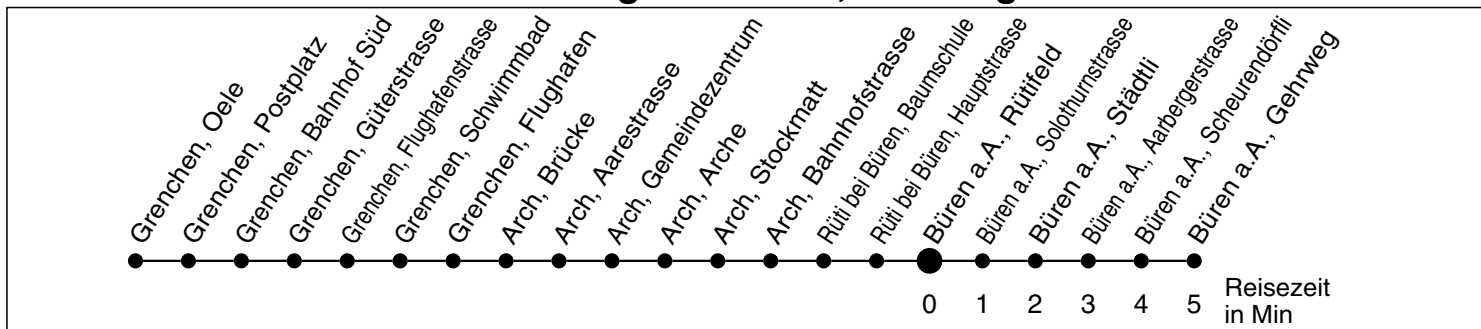

33

Abfahrtszeiten ab

Büren a.A., Rütifeld

Gültig ab: 11.12.2011

Richtung Büren a.A., Gehrweg

Montag - Freitag

Samstag

Sonntag*

5	55			5
6	43 [*]	55	55	6
7	55	55	55	7
8	55	55	55	8
9	55	55	55	9
10	55	55	55	10
11	55	55	55	11
12	55	55	55	12
13	55	55	55	13
14	55	55	55	14
15	55	55	55	15
16	55	55	55	16
17	55	55	55	17
18	55	55	55	18
19	55	55	55	19
20				20
21				21
22				22
23	24 ^d	24 ^d	24 ^d	23
0				0
1				1
2				2
3				3
4				4

* Der Sonntagsfahrplan gilt nebst den allg. Feiertagen auch am:
7. Juni, 15. August und 1. November 2012.

* bedient zusätzlich Haltestelle Büren a.A. Bahnhof
d Platzzahl beschränkt, Gruppen auf Voranmeldung