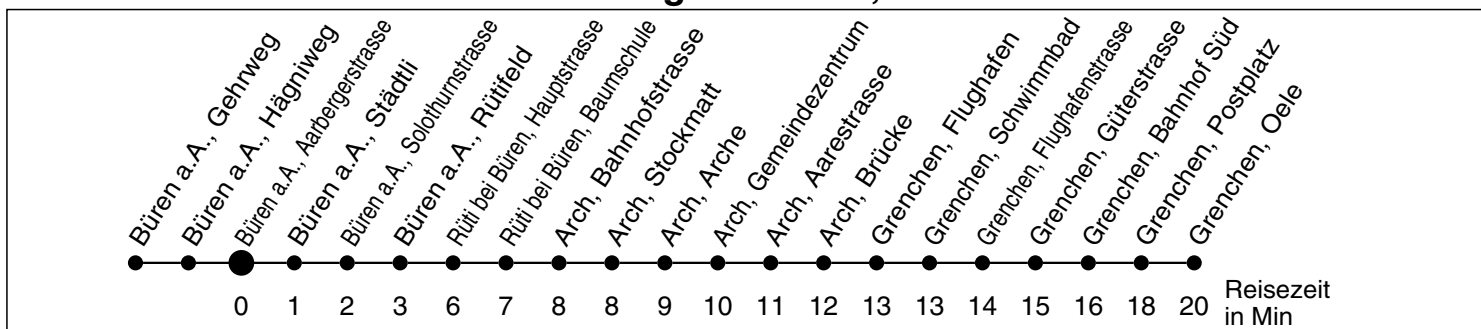

33

Abfahrtszeiten ab

Büren a.A., Aarbergerstrasse

Gültig ab: 11.12.2011

Richtung Grenchen, Oele

Montag - Freitag

Samstag

Sonntag*

5				5
6	01			6
7	03	03 ^a _b	03 ^a _c	7
8	03	03 ^a _b	03 ^a _c	8
9	03	03 ^a _b	03 ^a _c	9
10	03	03 ^a _b	03 ^a _c	10
11	03	03 ^a _b	03 ^a _c	11
12	03	03 ^a _b	03 ^a _c	12
13	03	03 ^a _b	03 ^a _c	13
14	03	03 ^a _b	03 ^a _c	14
15	03	03 ^a _b	03 ^a _c	15
16	03	03 ^a _b	03 ^a _c	16
17	03	03 ^a _b	03 ^a _c	17
18	03 ^a	03 ^a _b	03 ^a _c	18
19	03 ^a _b	03 ^a _b	03 ^a _c	19
20	03 ^a	03 ^a	03 ^a _c	20
21				21
22				22
23	30 ^d _a	30 ^d _a	30 ^d _a	23
0				0
1				1
2				2
3				3
4				4

* Der Sonntagsfahrplan gilt nebst den allg. Feiertagen auch am:
7. Juni, 15. August und 1. November 2012.

- a bis Grenchen, Bahnhof Süd
- b ab Grenchen, Bahnhof Süd via Linie 22 nach Grenchen, Holzerhütte
- c ab Grenchen, Bahnhof Süd via Linie 26 nach Bettlach, Dorf
- d Platzzahl beschränkt, Gruppen auf Voranmeldung