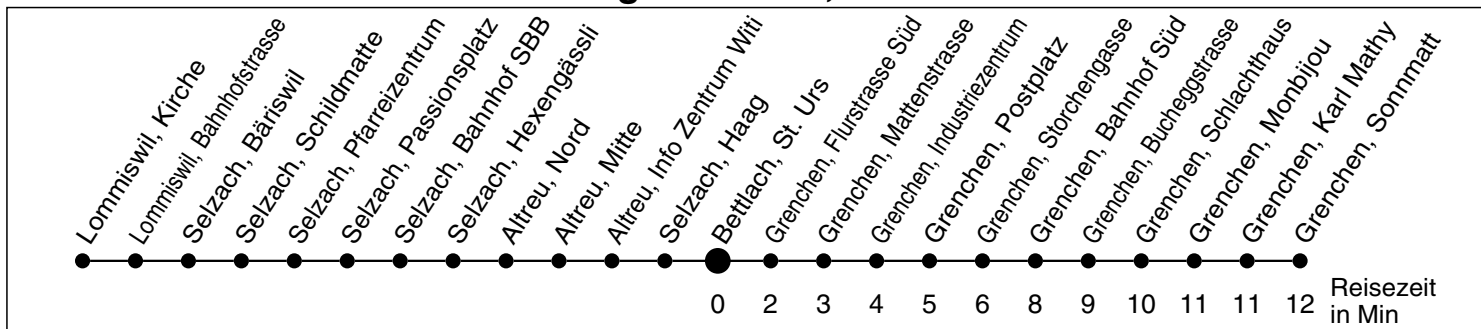

32

Abfahrtszeiten ab

Bettlach, St. Urs

Gültig ab: 11.12.2011

Richtung Grenchen, Sonnmatt

Montag - Freitag

Samstag

Sonntag *

5				5
6	14			6
7	14	43		7
8	14	43		8
9	14	43		9
10	14	43	47 ^e _b	10
11	14	43		11
12	14	43	47 ^e _b	12
13	14	43		13
14	14	43		14
15	14	43	47 ^e _b	15
16	14	43		16
17	14	43		17
18	14	43	47 ^e _c	18
19	14			19
20	14			20
21				21
22				22
23				23
0				0
1				1
2				2
3				3
4				4

* Der Sonntagsfahrplan gilt nebst den allg. Feiertagen auch am:
7. Juni, 15. August und 1. November 2012.

b ab Grenchen, Bahnhof Süd via Linie 38 nach Grenchenberg

c bis Grenchen, Bahnhof Süd

e verkehrt vom 24. März bis 1. November 2012