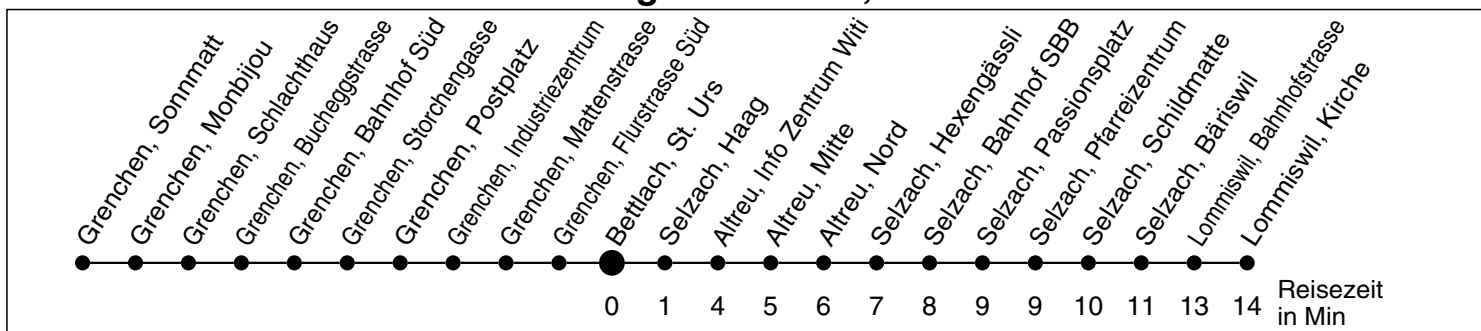

32

Abfahrtszeiten ab

Bettlach, St. Urs

Gültig ab: 11.12.2011

Richtung Lommiswil, Kirche

Montag - Freitag

Samstag

Sonntag *

5	44			5
6	44			6
7	44	13		7
8	44	13		8
9	44	13		9
10	44	13	27 ^e _b	10
11	44	13		11
12	44	13	27 ^e _b	12
13	44	13		13
14	44	13		14
15	44	13	27 ^e _b	15
16	44	13		16
17	44	13		17
18	44	13	27 ^e _b	18
19	44			19
20				20
21				21
22				22
23				23
0				0
1				1
2				2
3				3
4				4

* Der Sonntagsfahrplan gilt nebst den allg. Feiertagen auch am:
7. Juni, 15. August und 1. November 2012.

b bis Selzach, Bahnhof SBB
e verkehrt vom 24. März bis 1. November 2012